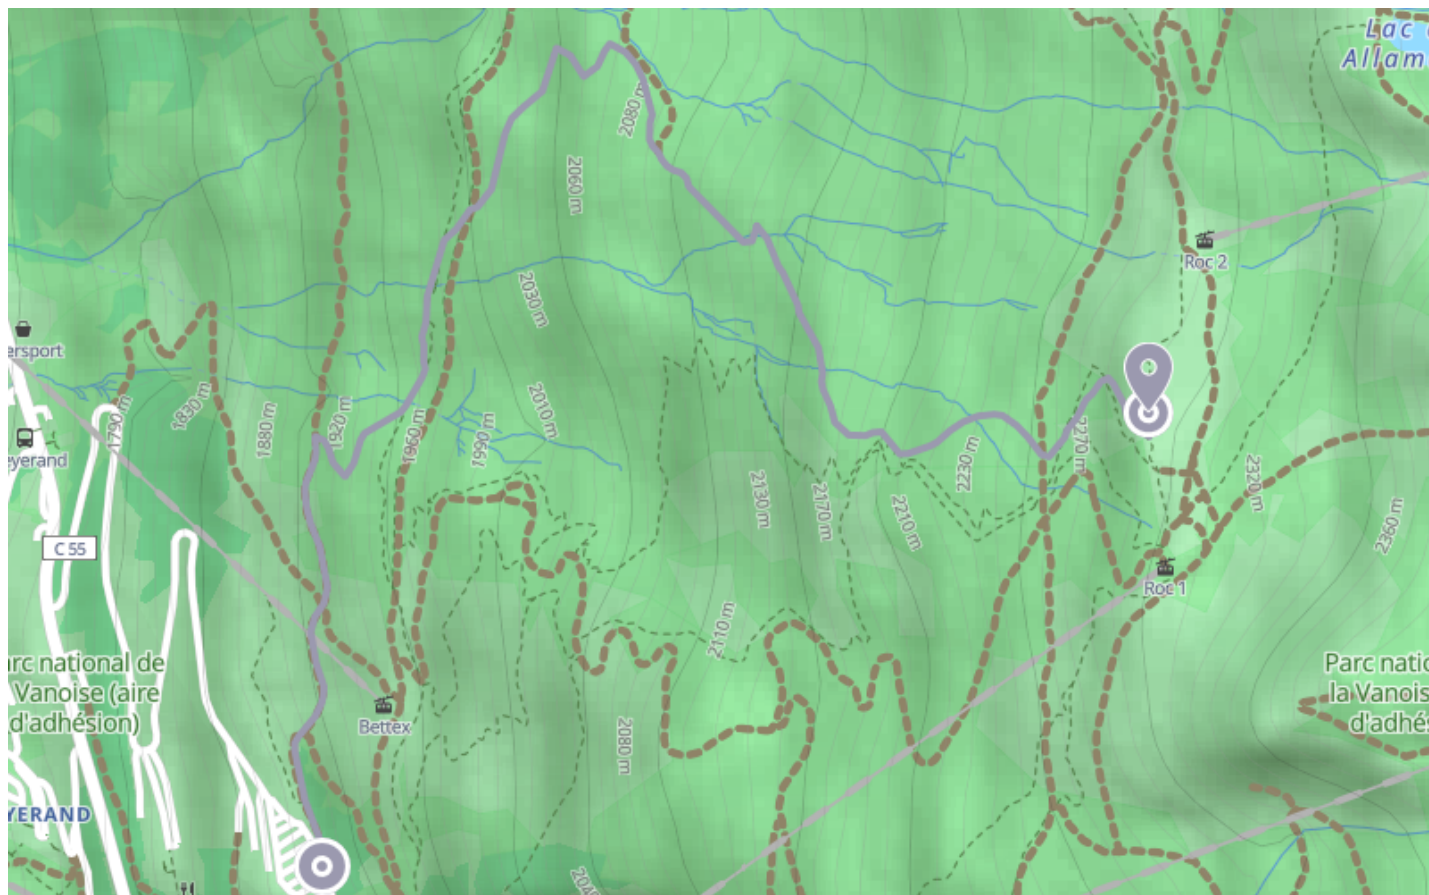

Itinéraire de ski de randonnée - Brelin

 Ski de rando

 1h

 2.61 km

 **Départ** 1492 Route de Brelin
73440, Les Belleville

 **Arrivée** DH5 Kiss Kool
73440, Les Belleville

Descriptif

Départ : depuis le parking, situé derrière le bâtiment Brelin

Arrivée : Sommet du télécabine Roc

Cet itinéraire balisé vous emmène au sommet de la télécabine Roc 1. La descente s'effectue facilement par les pistes « Violette » ou « Petit Creux ».

Retrouvez ce parcours et bien d'autres
sur l'application mobile Loopi - balades & GPS