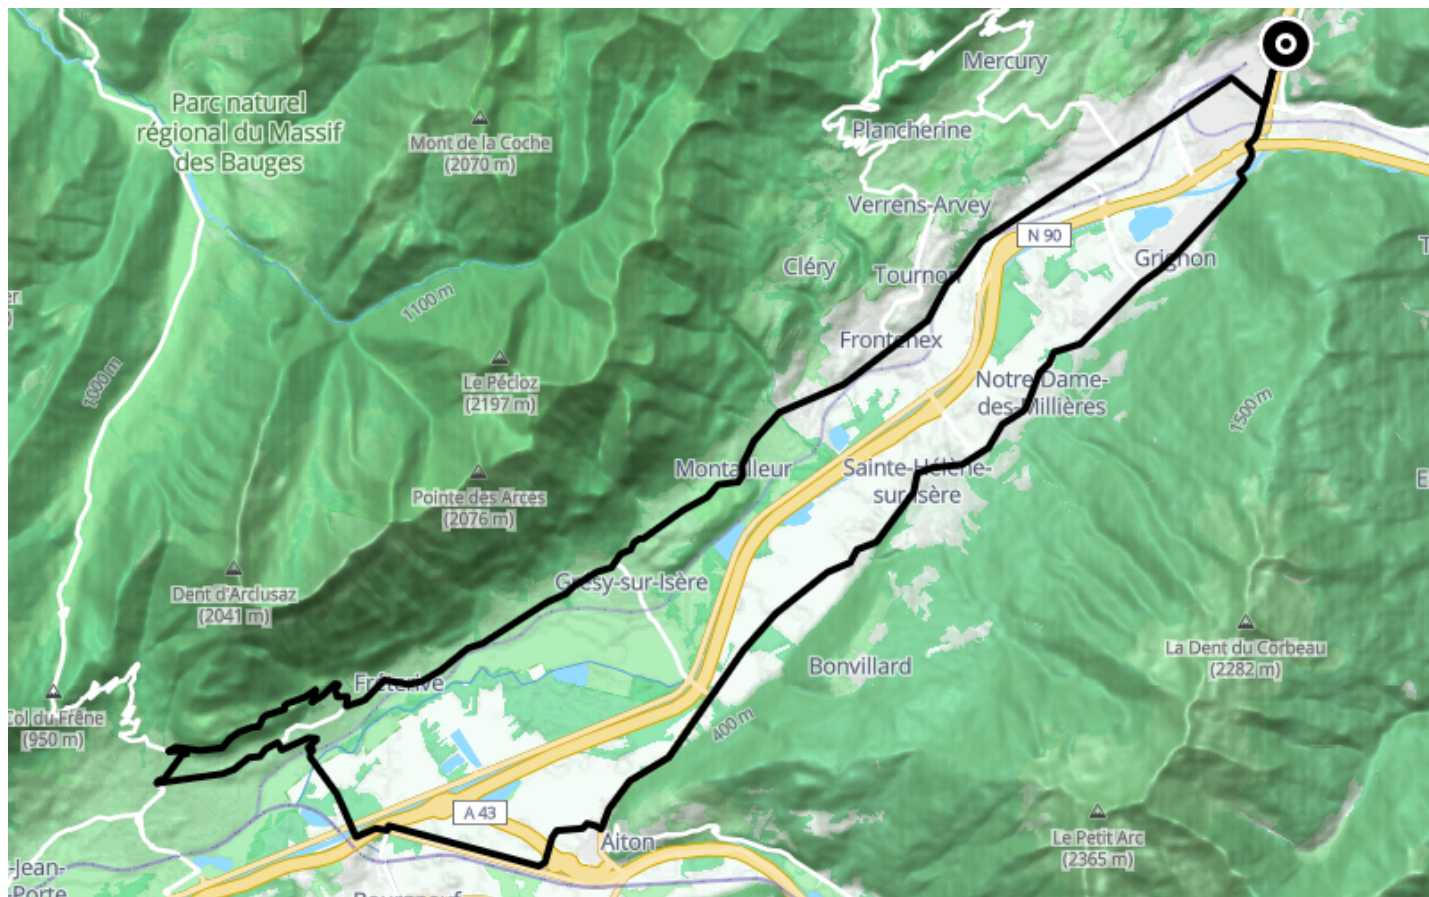

Boucle cyclo : Circuit de Miolans

● Difficile

🚲 À vélo

🕒 3 h

↔ 54.0 km

📍 **Départ** 27 Rue du Vieux Pont
73200, Albertville

Descriptif

Retrouvez ce parcours et bien d'autres sur l'application mobile Loopi - balades & GPS