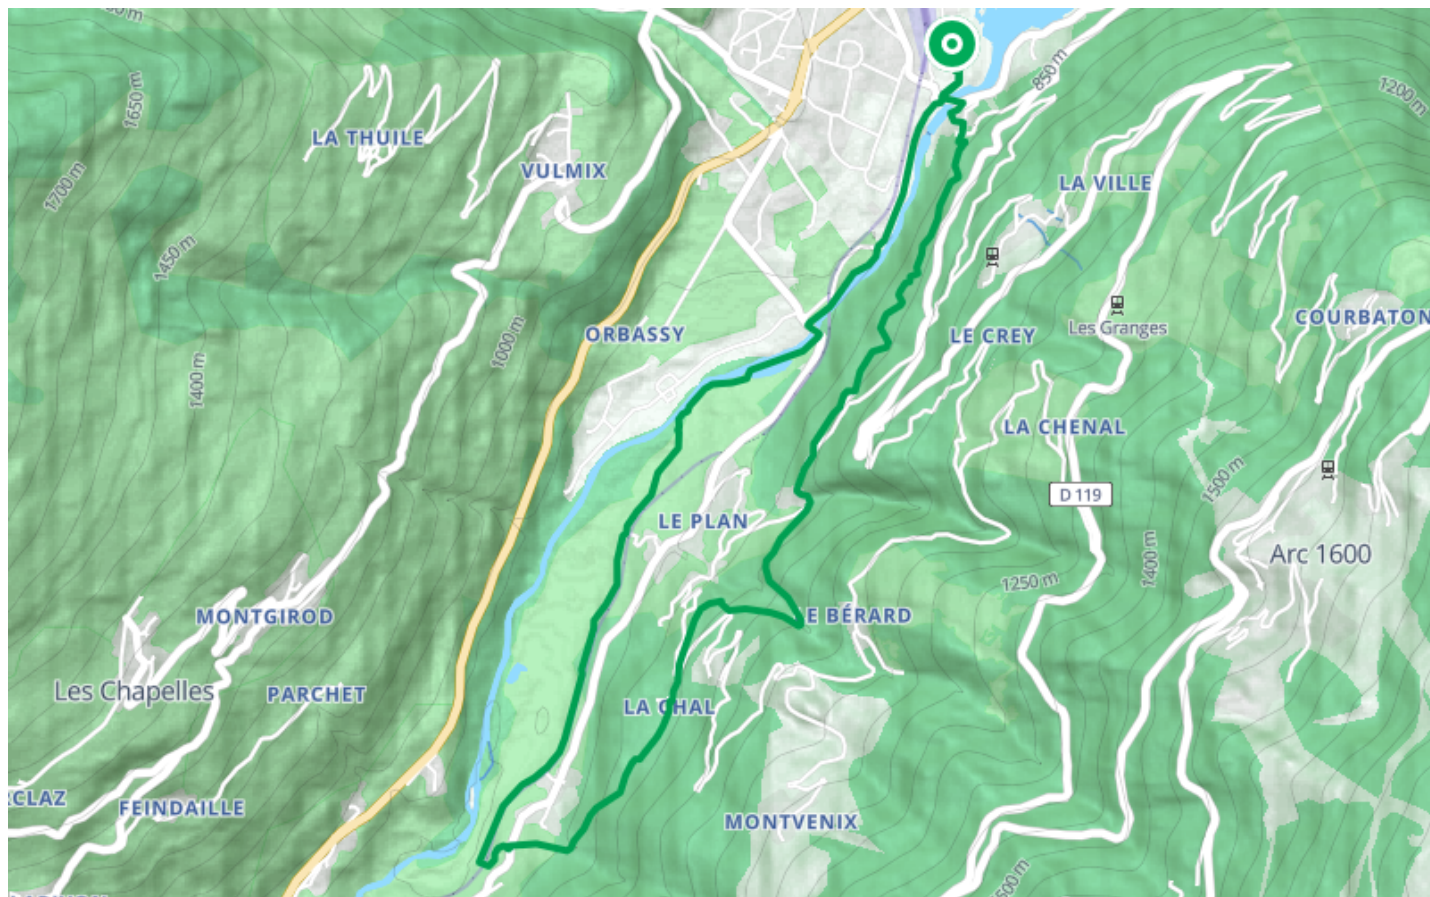

Le Petit Balcon Nord

● Très facile

🚶 Trail

🕒 1 h 45 min

↔️ 9.68 km

📍 **Départ** 725 Avenue de l'Arc En Ciel
73700, Bourg-Saint-Maurice

Descriptif

Sur un sentier balcon, partez à la découverte de cet itinéraire de trail surplombant l'Isère, avec une vue panoramique sur les villages du Versant du Soleil. Itinéraire trail accessible de 10km et 210 mètres de dénivelés positifs.

Retrouvez ce parcours et bien d'autres sur l'application mobile Loopi - balades & GPS