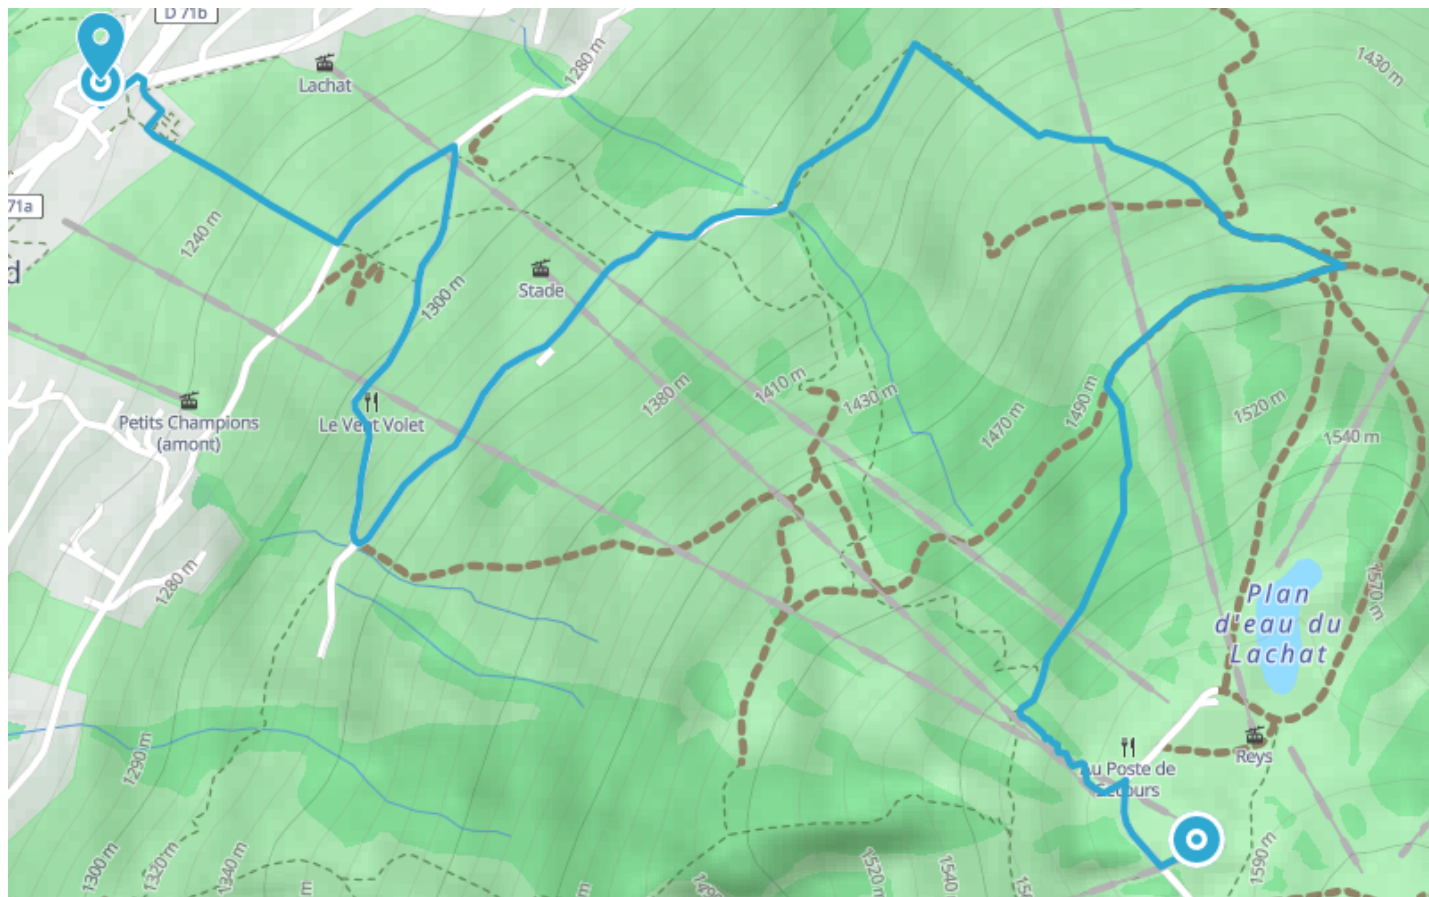

Le Tour du Lachat

● Facile

🚲 VTT

🕒 30 min

↔️ 5.00 km

📍 **Départ** 882 Chemin du Lachat
73590, Crest-Voland

📍 **Arrivée** 118 Place du Bouloz
73590, Crest-Voland

Descriptif

Retrouvez ce parcours et bien d'autres
sur l'application mobile Loopi - balades & GPS