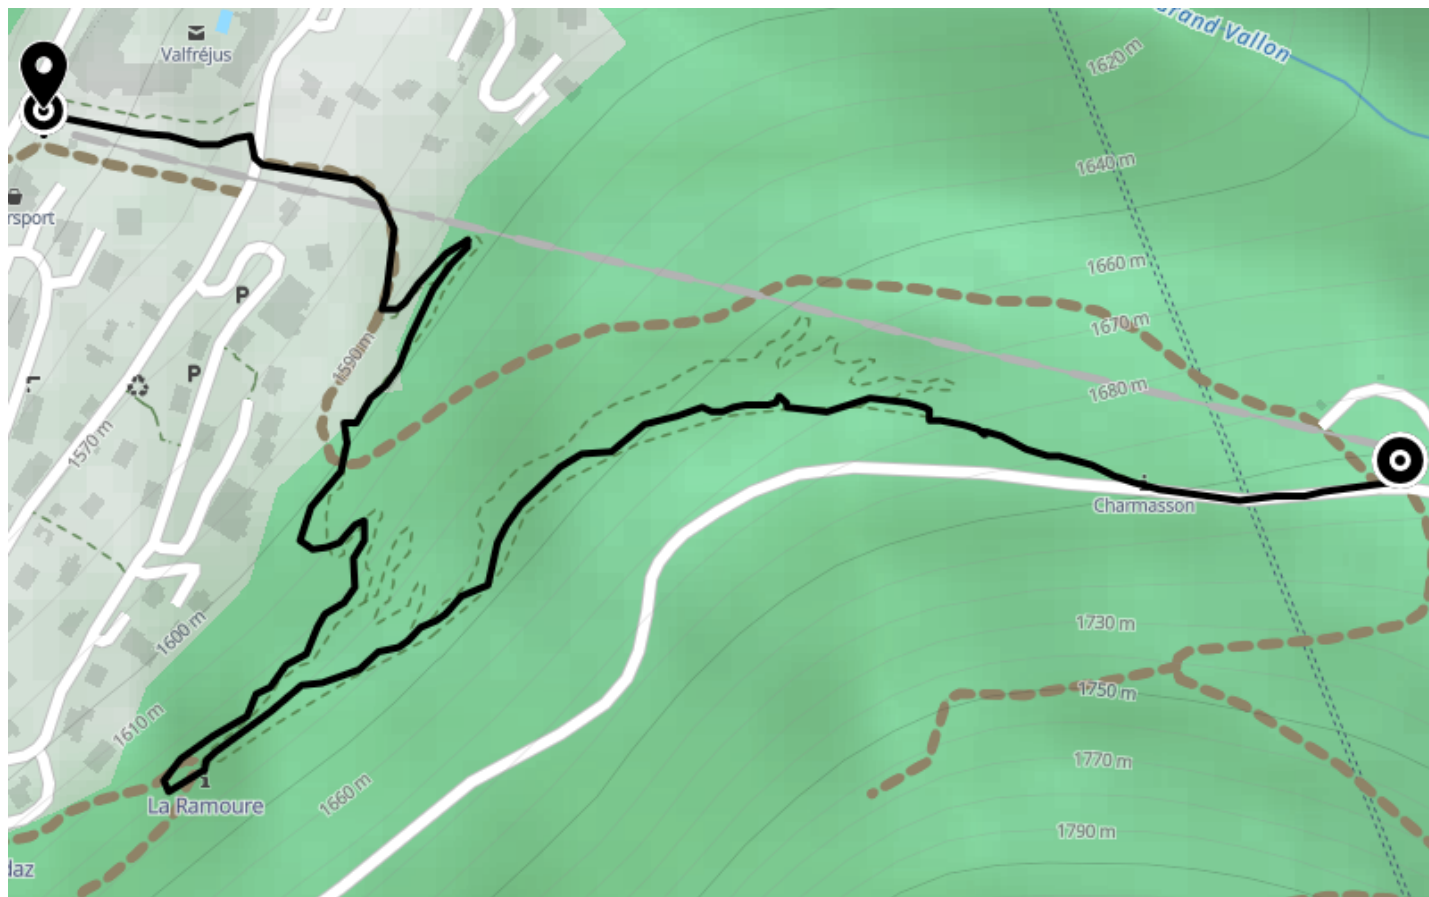

# VTT Enduro : La valdingue 2

● Difficile

🚲 À vélo

🕒 5 min

↔ 1.00 km

📍 **Départ** Passerelle Piétonne  
73500, Modane

📍 **Arrivée** 120 Rue des Bettets  
73500, Modane

## Descriptif

Retrouvez ce parcours et bien d'autres  
sur l'application mobile Loopi - balades & GPS