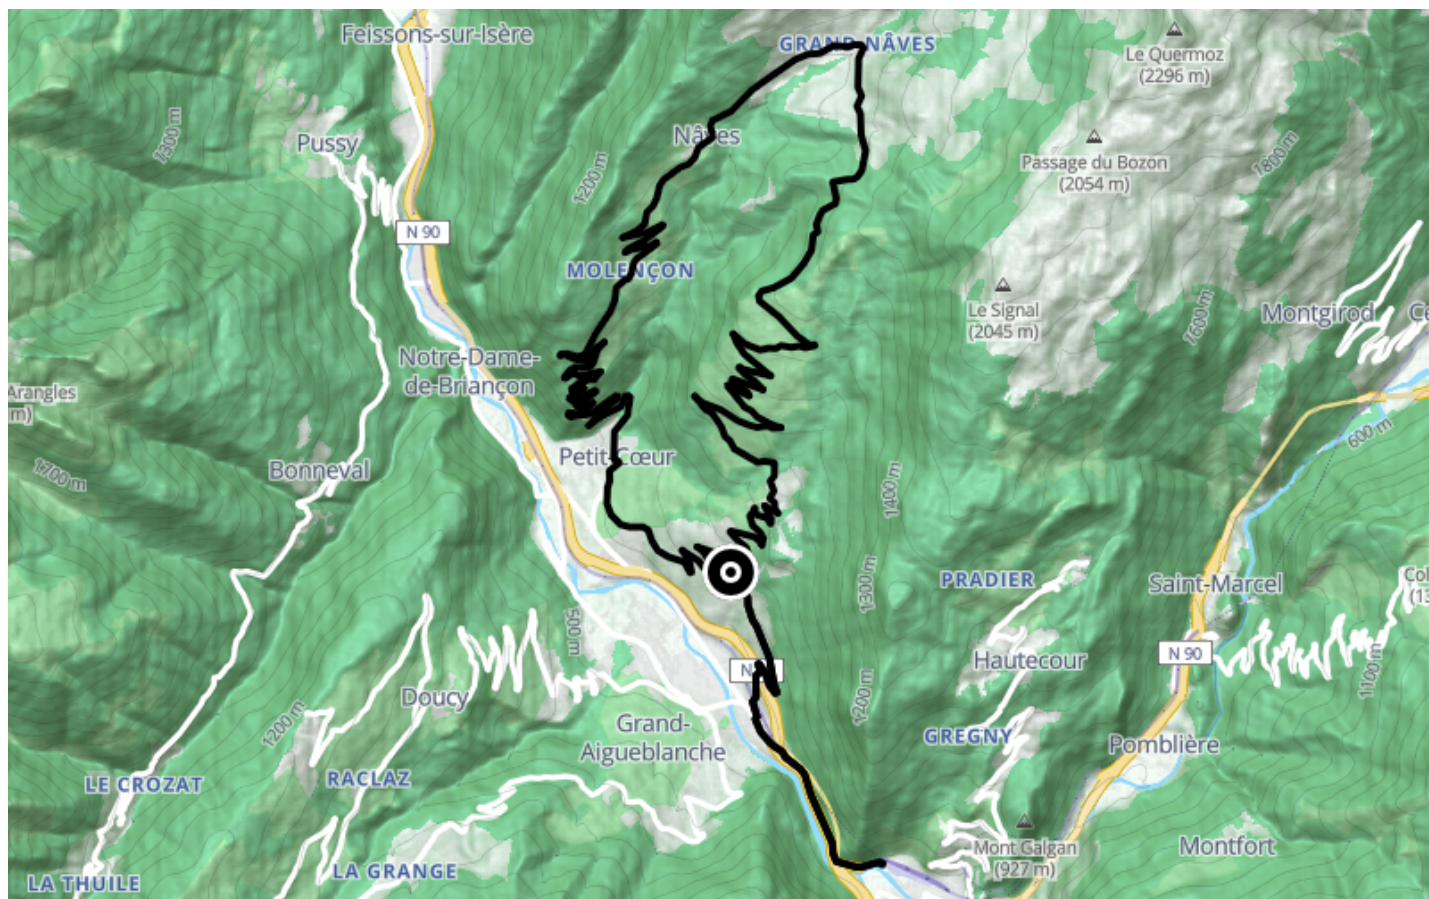

Moûtiers - Nâves

● Difficile

🚲 Vélo à assistance
électrique

🕒 24 h

↔️ 36.0 km

📍 **Départ** Allée du Gardet
73260, Grand-Aigueblanche

Descriptif

Retrouvez ce parcours et bien d'autres
sur l'application mobile Loopi - balades & GPS