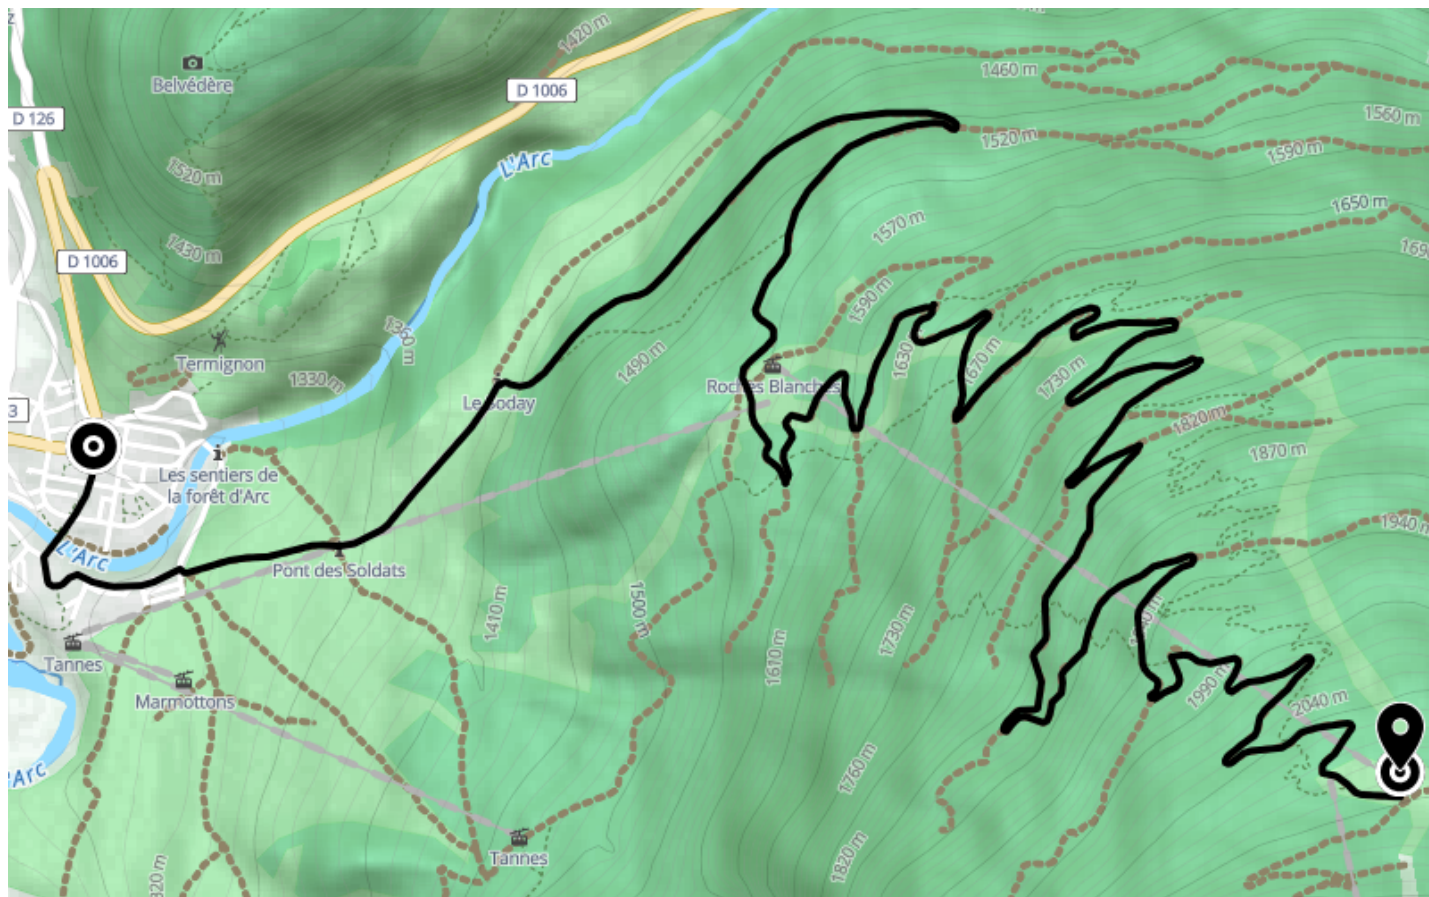

Montée VTT Enduro - Val Cenis Termignon

● Difficile

🚲 À vélo

🕒 1 h 45 min

↔️ 9.00 km

📍 **Départ** 22 Rue de la Parrachée (termignon)
73480, Val-Cenis

📍 **Arrivée** Flambeau
73480, Val-Cenis

Descriptif

Retrouvez ce parcours et bien d'autres
sur l'application mobile Loopi - balades & GPS