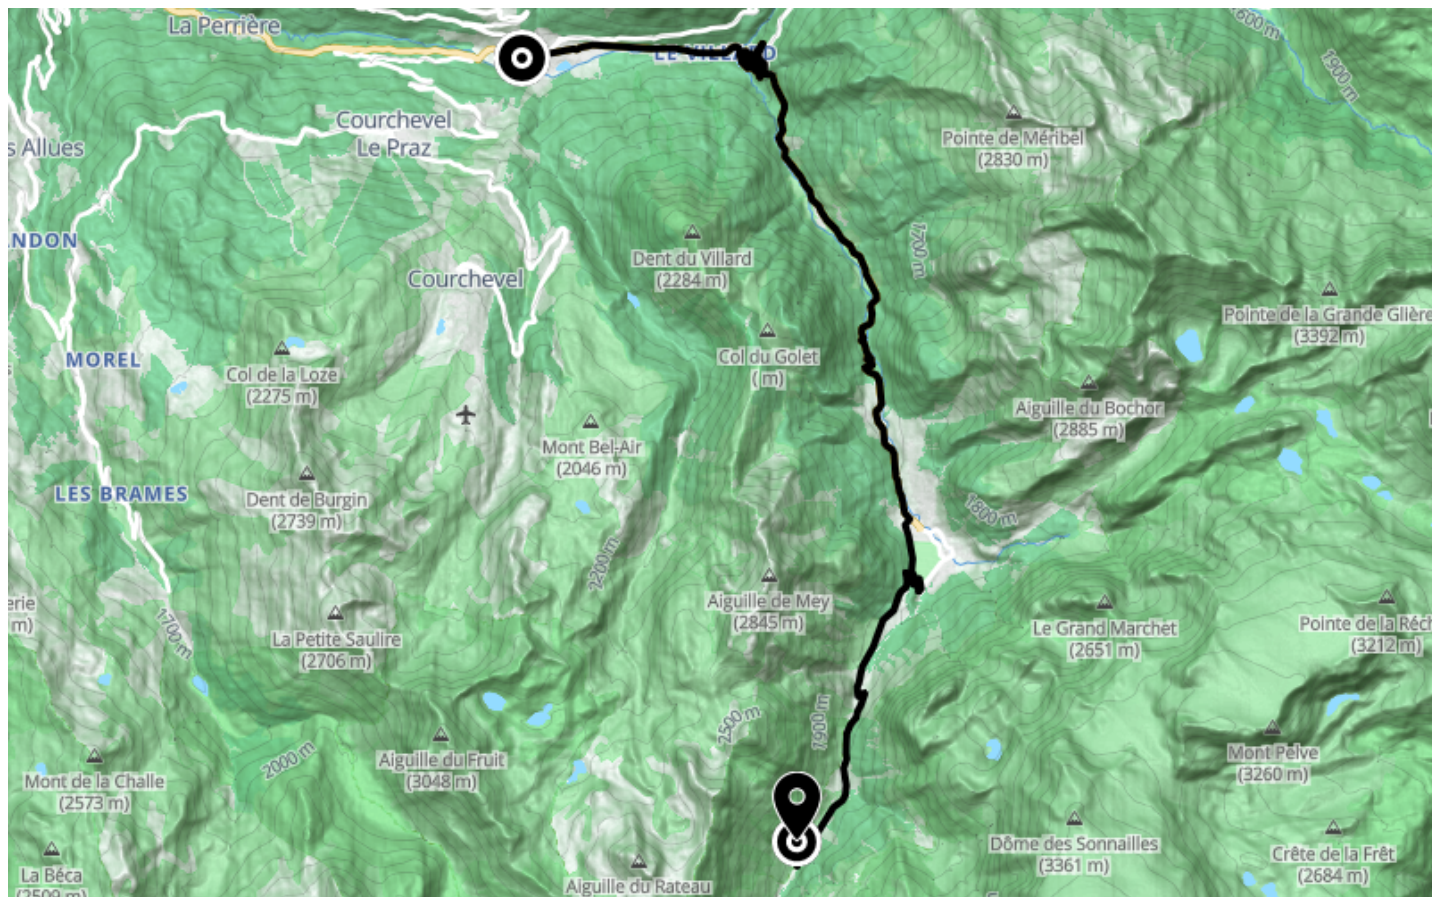

Montée cyclo à Pralognan

● Difficile

🚲 À vélo

🕒 1h

↔️ 19.8 km

📍 **Départ** 291 Rue Émile Machet
73350, Bozel

📍 **Arrivée** 4997 Route des Prioux
73710, Pralognan-la-Vanoise

Descriptif

Retrouvez ce parcours et bien d'autres
sur l'application mobile Loopi - balades & GPS