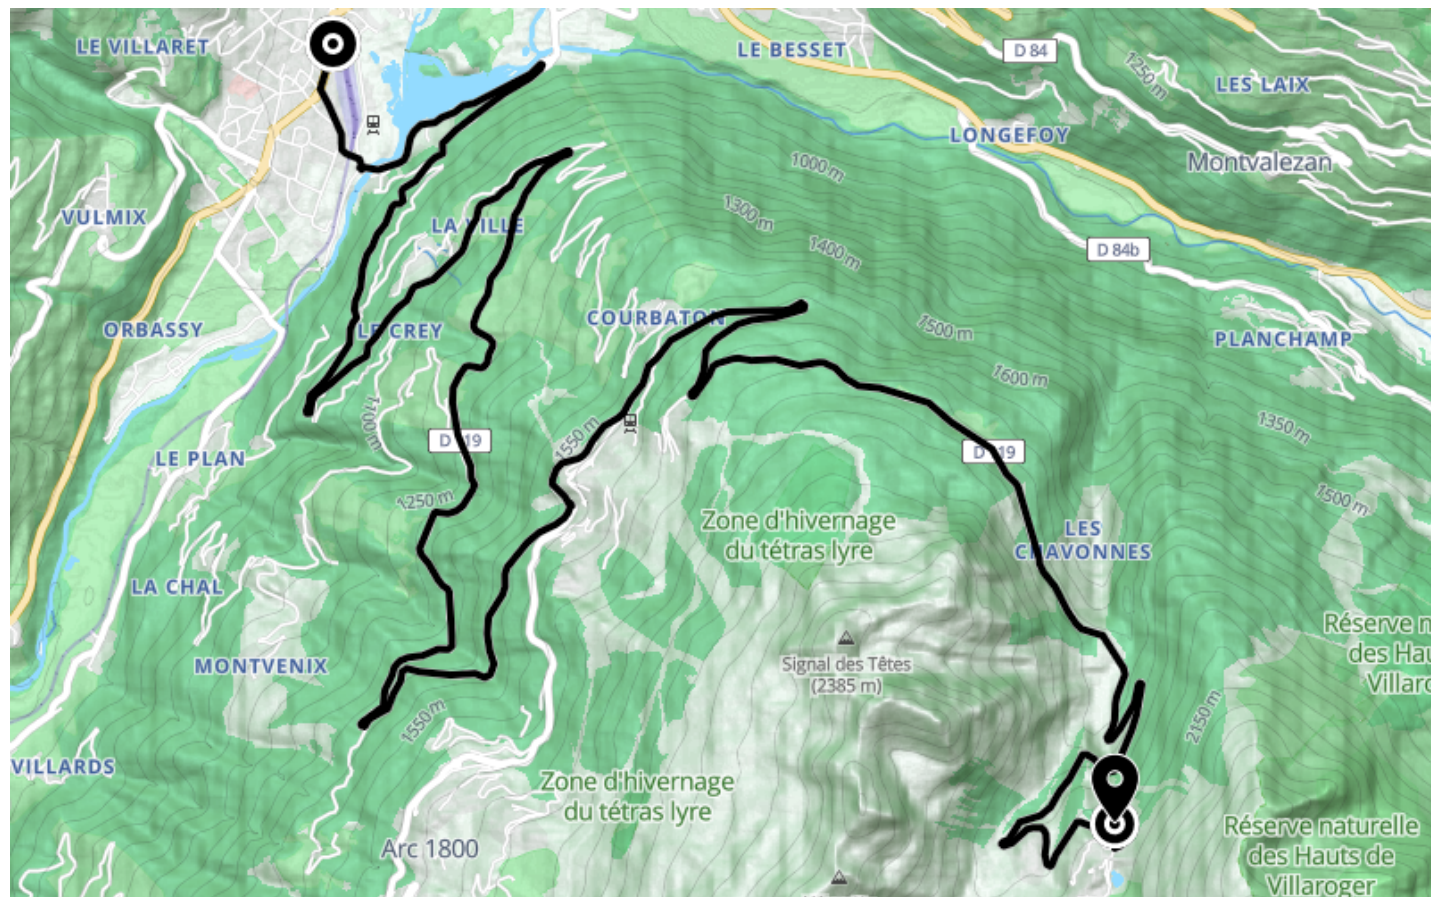

# Montée cyclo des Arcs 2000

● Difficile

🚲 À vélo

🕒 2 h

↔️ 26.0 km

📍 **Départ** Rond-point de la Gare  
73700, Bourg-Saint-Maurice

📍 **Arrivée** Route du Lac  
73700, Bourg-Saint-Maurice

## Descriptif

Retrouvez ce parcours et bien d'autres  
sur l'application mobile Loopi - balades & GPS