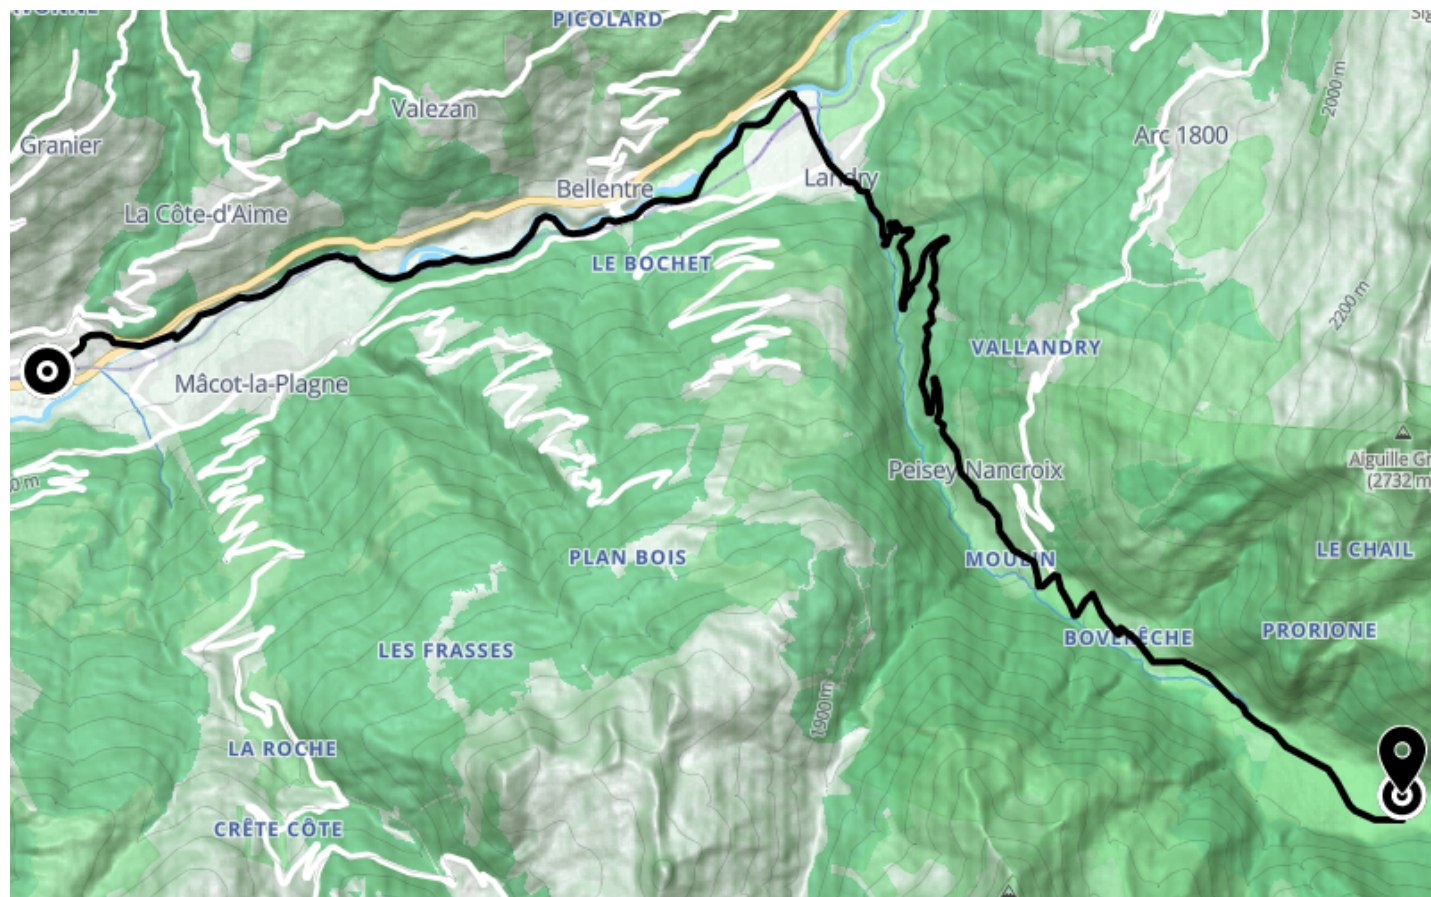

Montée cyclo à Peisey - Rosuel

● Difficile

🚲 À vélo

🕒 2 h

↔️ 21.0 km

📍 **Départ** 189 Avenue de la Gare
73210, Aime-la-Plagne

📍 **Arrivée** 1936 Route de Rosuel
73210, Peisey-Nancroix

Descriptif

Cette montée totalise 752 Points à la cotation au carré

Retrouvez ce parcours et bien d'autres
sur l'application mobile Loopi - balades & GPS