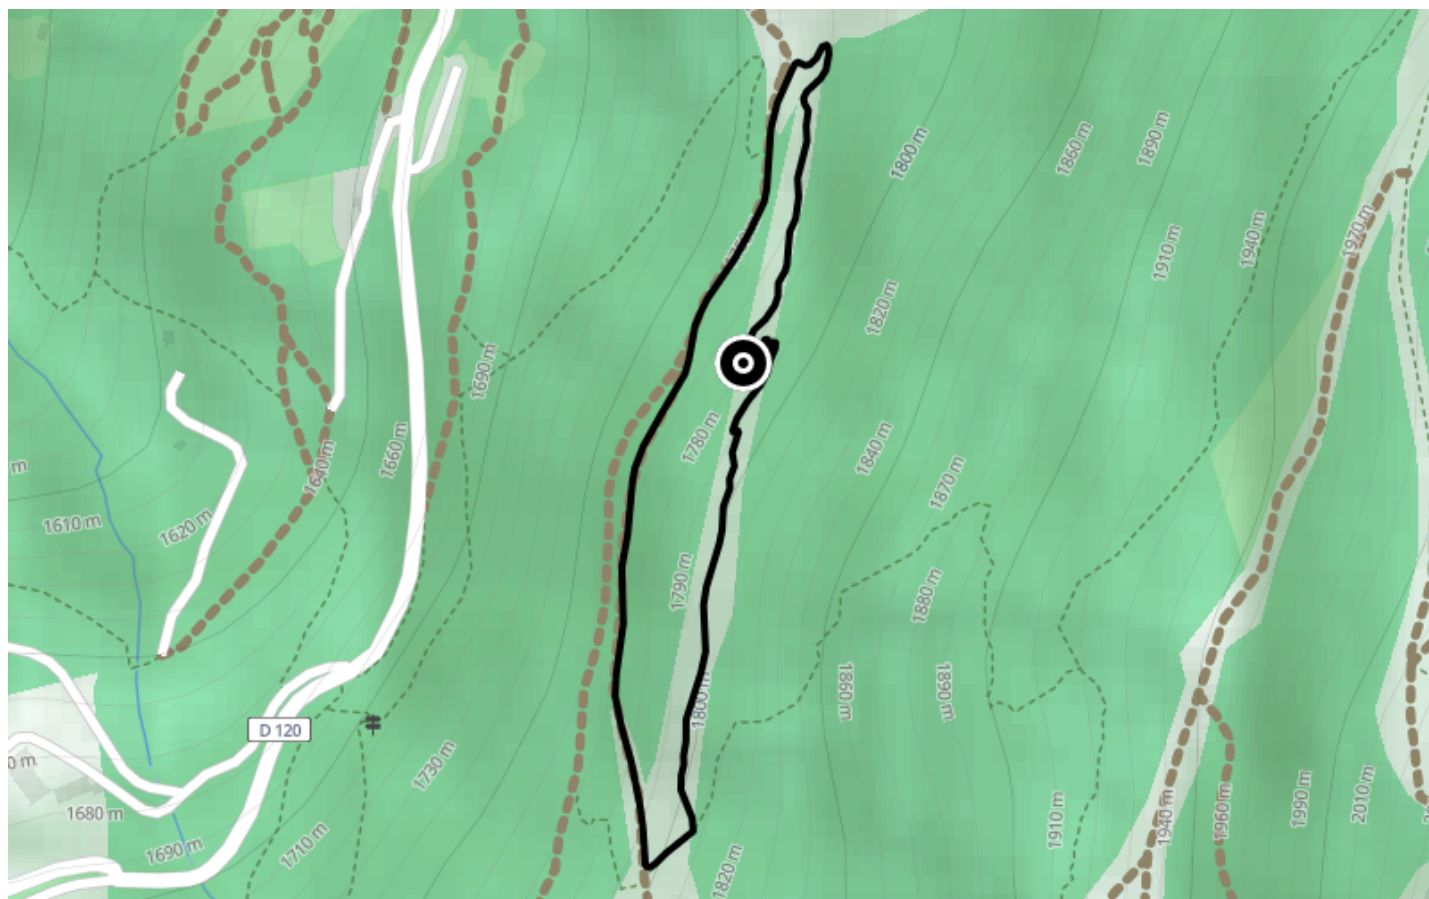

La Berge - VTAE - Cross Country

● Difficile

🚲 VTT à assistance
électrique

🕒 1h

↔ 1.32 km

📍 **Départ** 4720 Route des Espagnols
73700, Bourg-Saint-Maurice

Descriptif

Depuis Arc 1800 ou Arc 1600 rejoignez cet itinéraire depuis "La route des espagnoles"

E-VTT : l'utilisation de l'assistance électrique donne l'opportunité d'accroître les distances parcourues et de se promener d'un site à l'autre.

Attention ! Nous vous recommandons d'être vigilant sur ces parcours où vous pouvez croiser des usagers à la montée comme à la descente.

Difficultés particulières

Panneaux carrés fond blanc et rouge - flèche jaune

Retrouvez ce parcours et bien d'autres
sur l'application mobile **Loopi - balades & GPS**