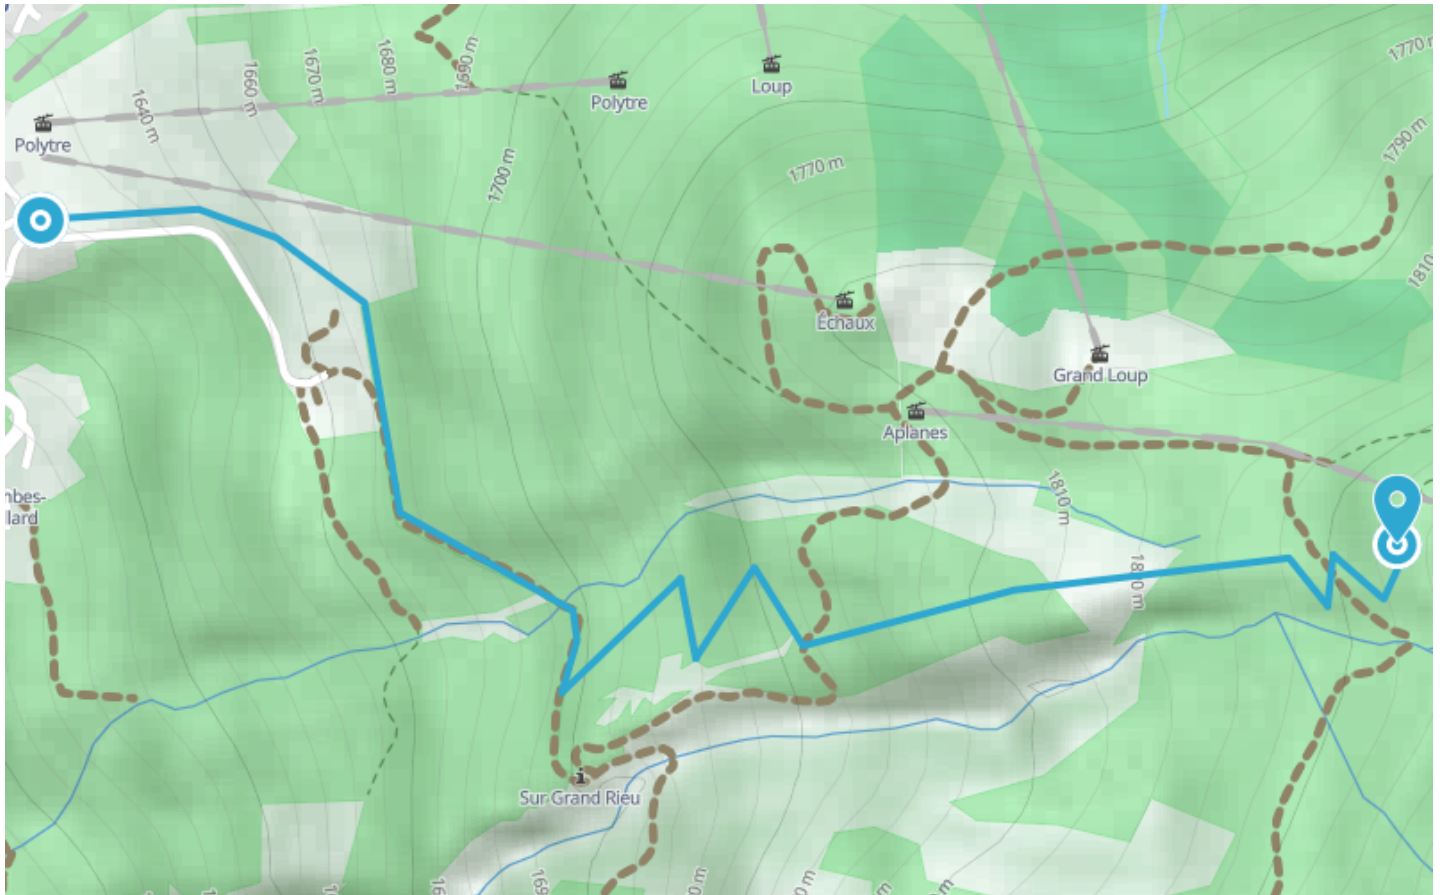

Montée aux Aplanes

● Facile

🛷 Ski de rando

🕒 1 h 30 min

↔️ 1.97 km

📍 **Départ** 20 Route de la Praz
73300, Albiez-Montrond

📍 **Arrivée** 800 Chemin des Aplanes
73300, Albiez-Montrond

Descriptif

Cette boucle vous permet de pratiquer le ski de randonnée en toute sécurité. La descente s'effectue par le domaine skiable, tandis que la montée emprunte des zones peu exposées aux risques d'avalanche. C'est un itinéraire idéal pour débuter ou pour partager un moment convivial avec des personnes de niveaux différents.

Retrouvez ce parcours et bien d'autres sur l'application mobile Loopi - balades & GPS