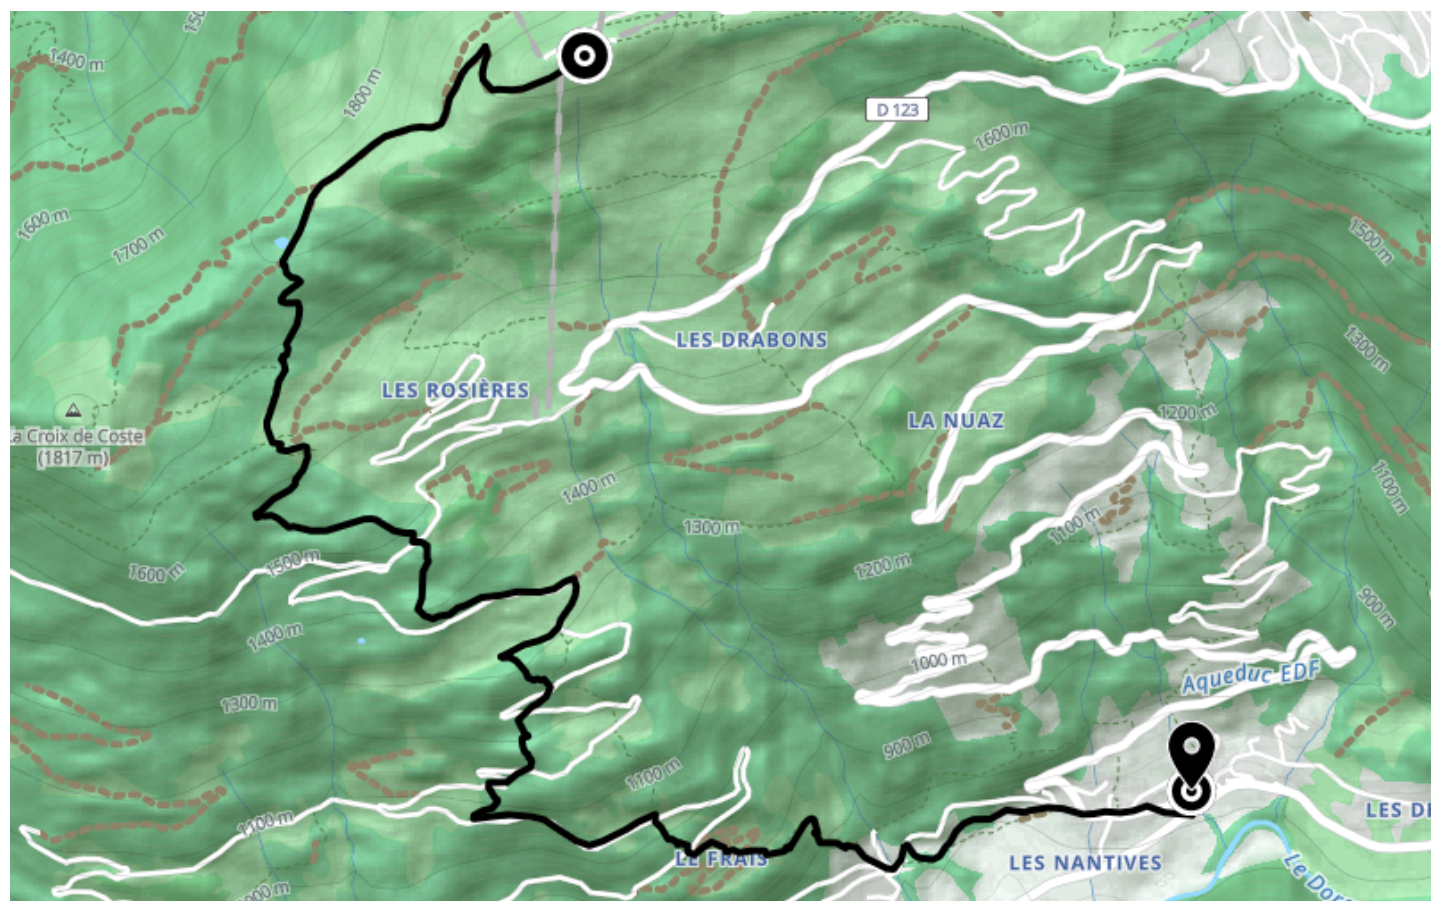

Enduro VTT - Bikette

● Difficile

🚲 Vélo à assistance électrique

🕒 45 min

↔️ 7.30 km

📍 **Départ** 2100 Route du Signal
73270, Villard-sur-Doron

📍 **Arrivée** 145 Route de la Plaine
73270, Villard-sur-Doron

Descriptif

Difficultés particulières

Soyez prudents lors des croisements de routes (indiqués par de la signalétique)

Retrouvez ce parcours et bien d'autres
sur l'application mobile **Loopi - balades & GPS**