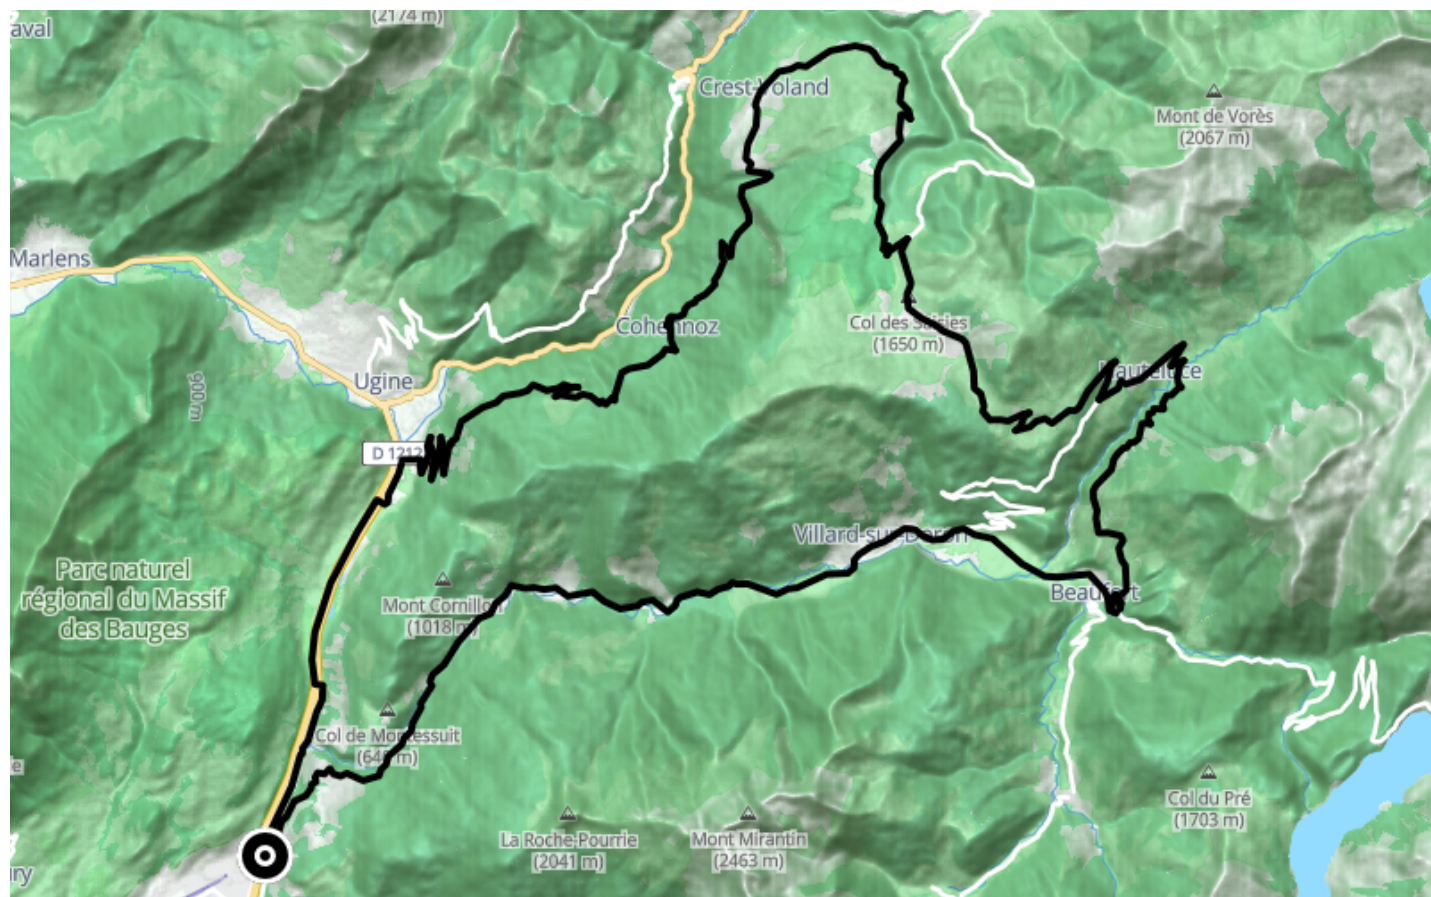

# Boucle cyclo : Circuit des Saisies

● Difficile

🚲 À vélo

🕒 4 h

↔️ 68.0 km

📍 **Départ** 27 Rue du Vieux Pont  
73200, Albertville

## Descriptif

Retrouvez ce parcours et bien d'autres  
sur l'application mobile Loopi - balades & GPS