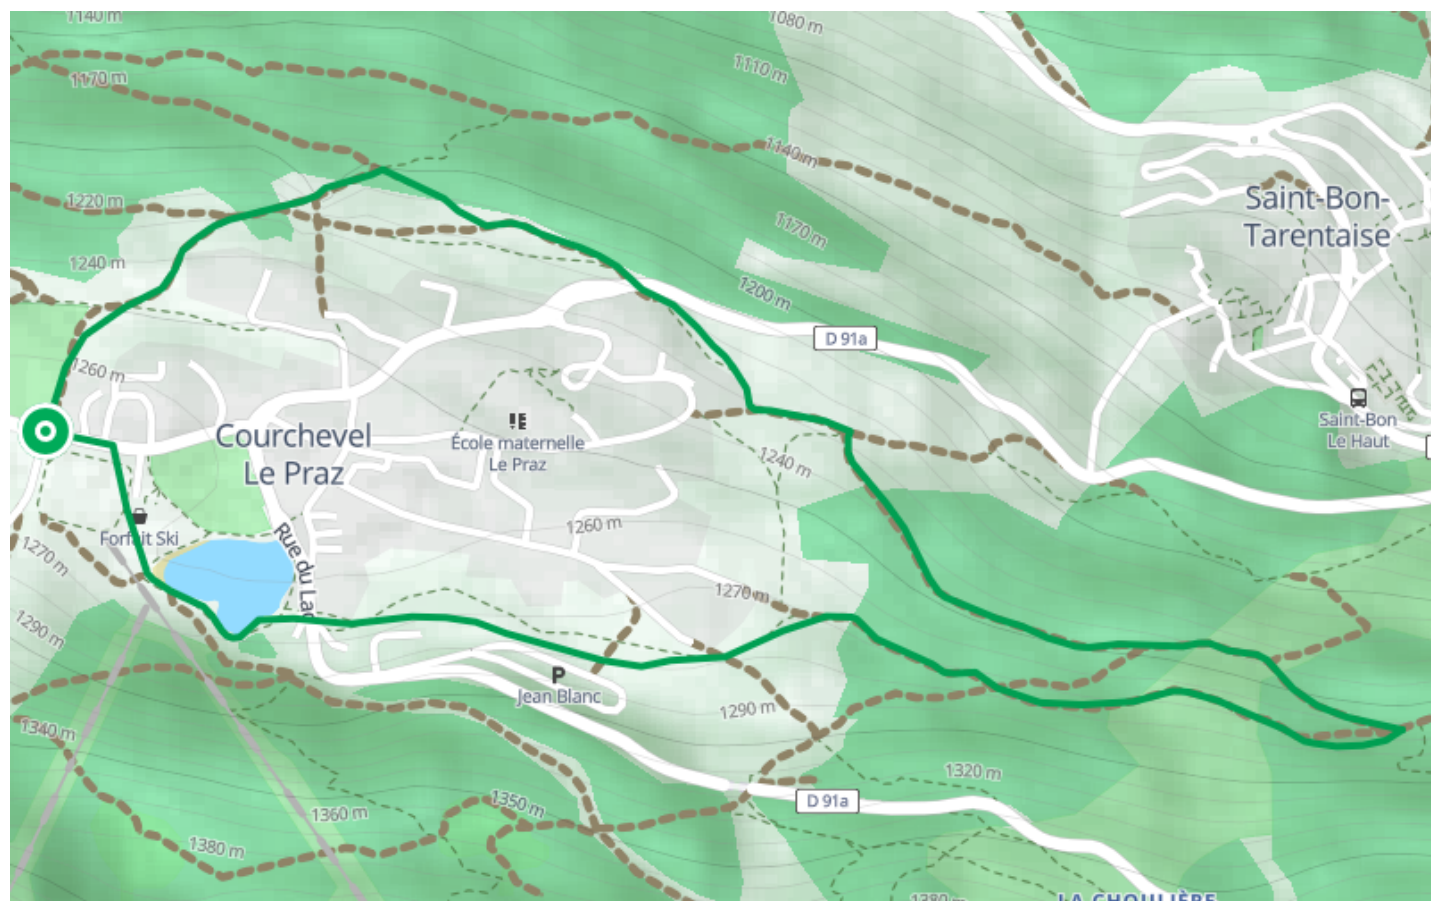

E-Bike - La Prairie

● Très facile

🚲 VTT à assistance électrique

🕒 30 min

↔ 3.80 km

📍 **Départ** 265 Rue des Tremplins Olympiques
73120, Courchevel

Descriptif

Retrouvez ce parcours et bien d'autres sur l'application mobile Loopi - balades & GPS