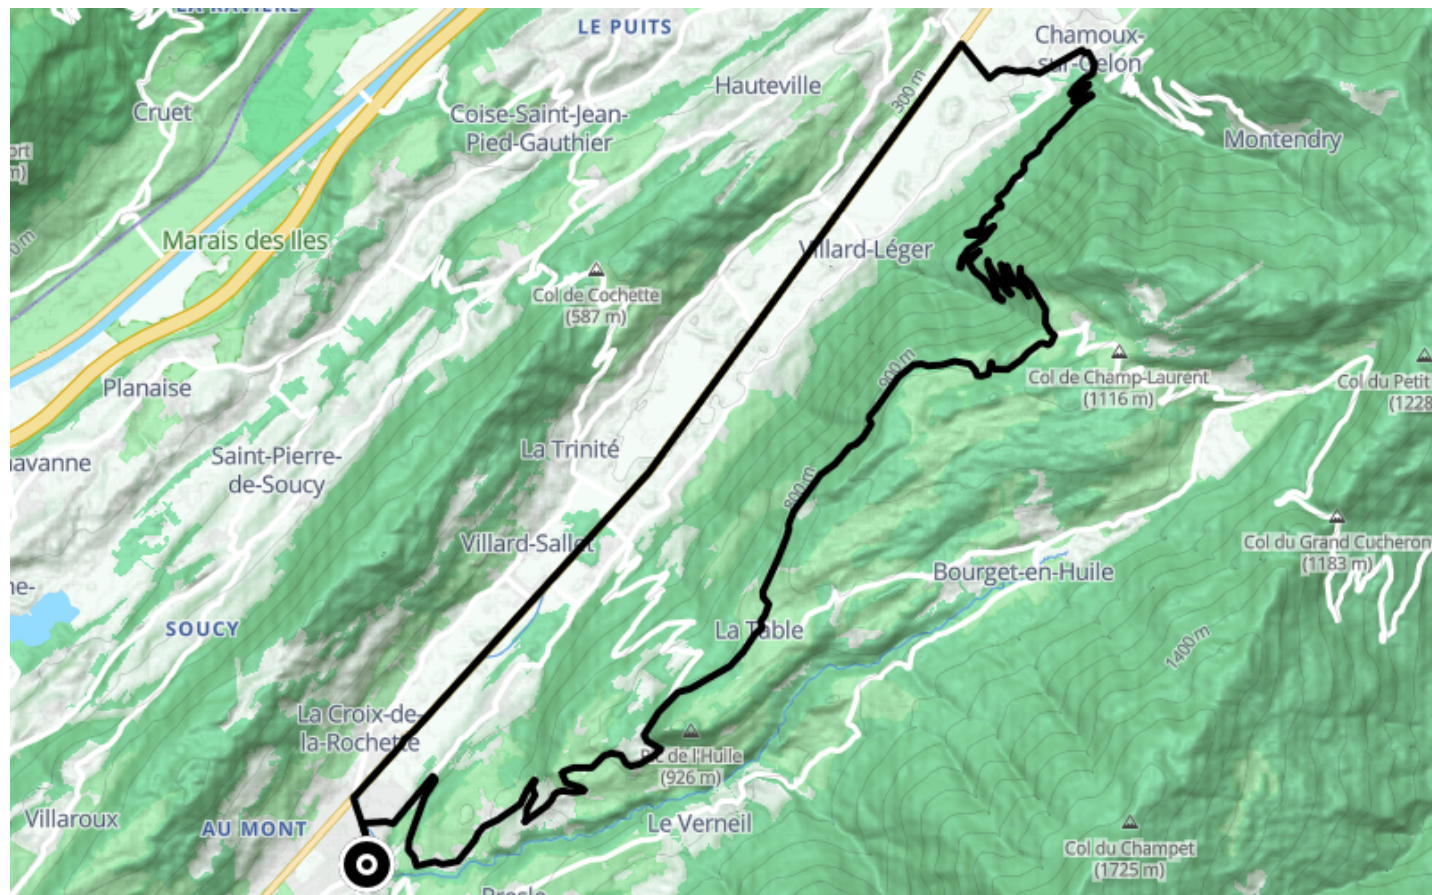

# Boucle cyclo : Circuit du Champlarent

● Difficile

🚲 À vélo

🕒 2 h

↔ 35.0 km

📍 **Départ** Rue de la Neuve  
73110, Valgelon-La Rochette

## Descriptif

Retrouvez ce parcours et bien d'autres sur l'application mobile Loopi - balades & GPS