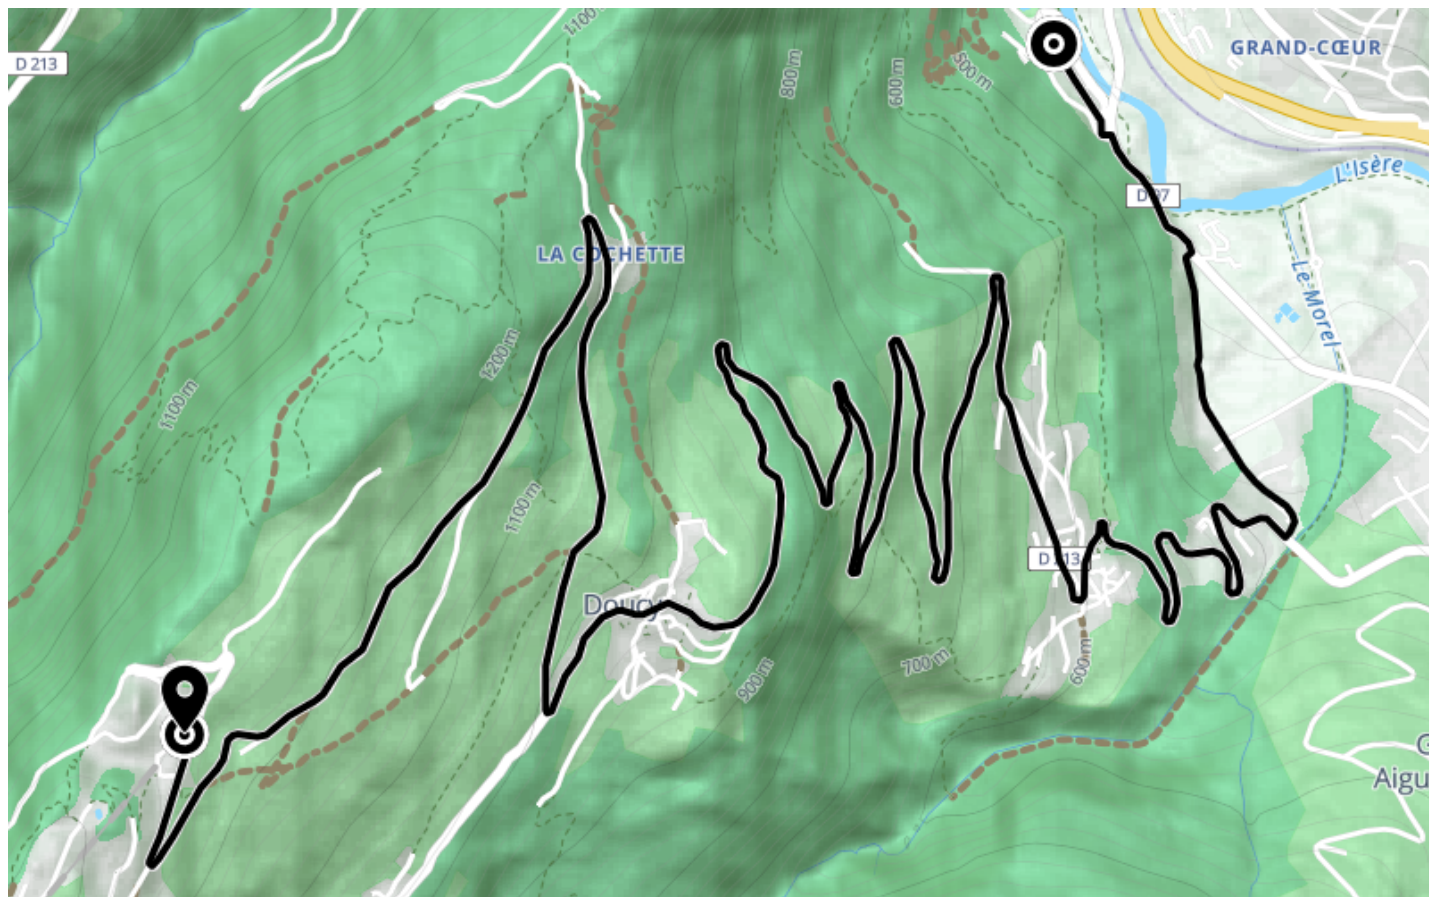

# Montée cyclo de Doucy

● Difficile

🚲 À vélo

🕒 2 h

↔ 12.5 km

📍 **Départ** 477 Rue des Thermes  
73260, La Léchère

📍 **Arrivée** 3709 Route de la Station  
73260, La Léchère

## Descriptif

Variante possible par Valmorel permettant de réaliser une boucle et de découvrir les différents hameaux.

Retrouvez ce parcours et bien d'autres  
sur l'application mobile Loopi - balades & GPS