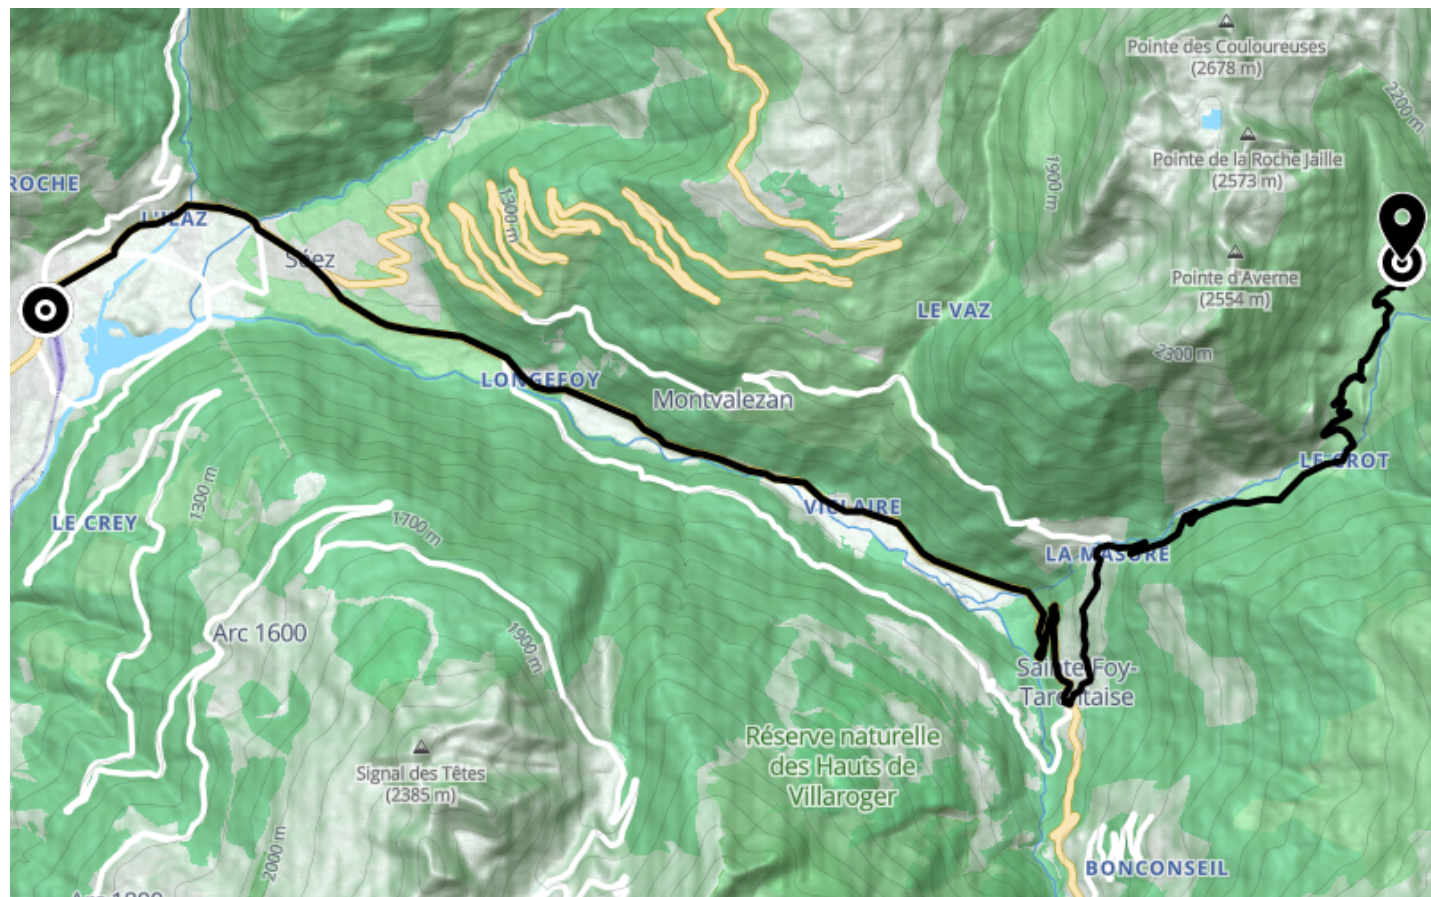

Montée cyclo de la Savonne

● Difficile

🚲 À vélo

🕒 2 h 15 min

↔️ 19.1 km

📍 **Départ** 43 Place de la Gare
73700, Bourg-Saint-Maurice

📍 **Arrivée** 73640, Sainte-Foy-Tarentaise

Descriptif

Retrouvez ce parcours et bien d'autres
sur l'application mobile Loopi - balades & GPS