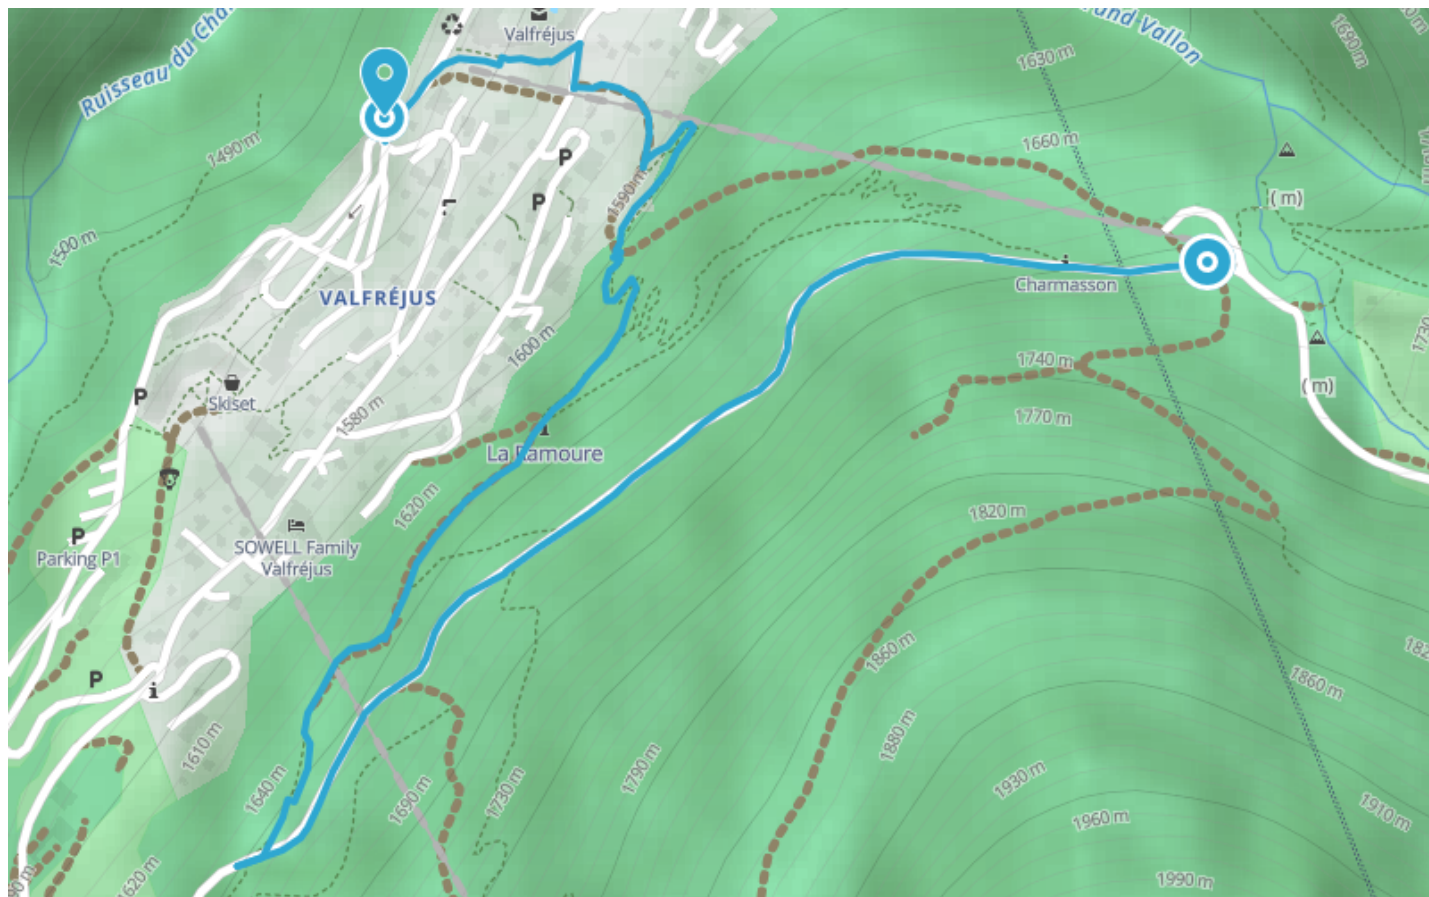

VTT Enduro : Easy Rider

● Facile

🚲 À vélo

🕒 15 min

↔️ 3.00 km

📍 **Départ** Passerelle Piétonne
73500, Modane

📍 **Arrivée** 240 Rue des Bettets
73500, Modane

Descriptif

Un petit itinéraire bleu, parfait pour s'échauffer. Il commence par une piste large puis enchaîne par une partie en forêt pensée pour les VTT, amusement garanti !

Retrouvez ce parcours et bien d'autres
sur l'application mobile Loopi - balades & GPS