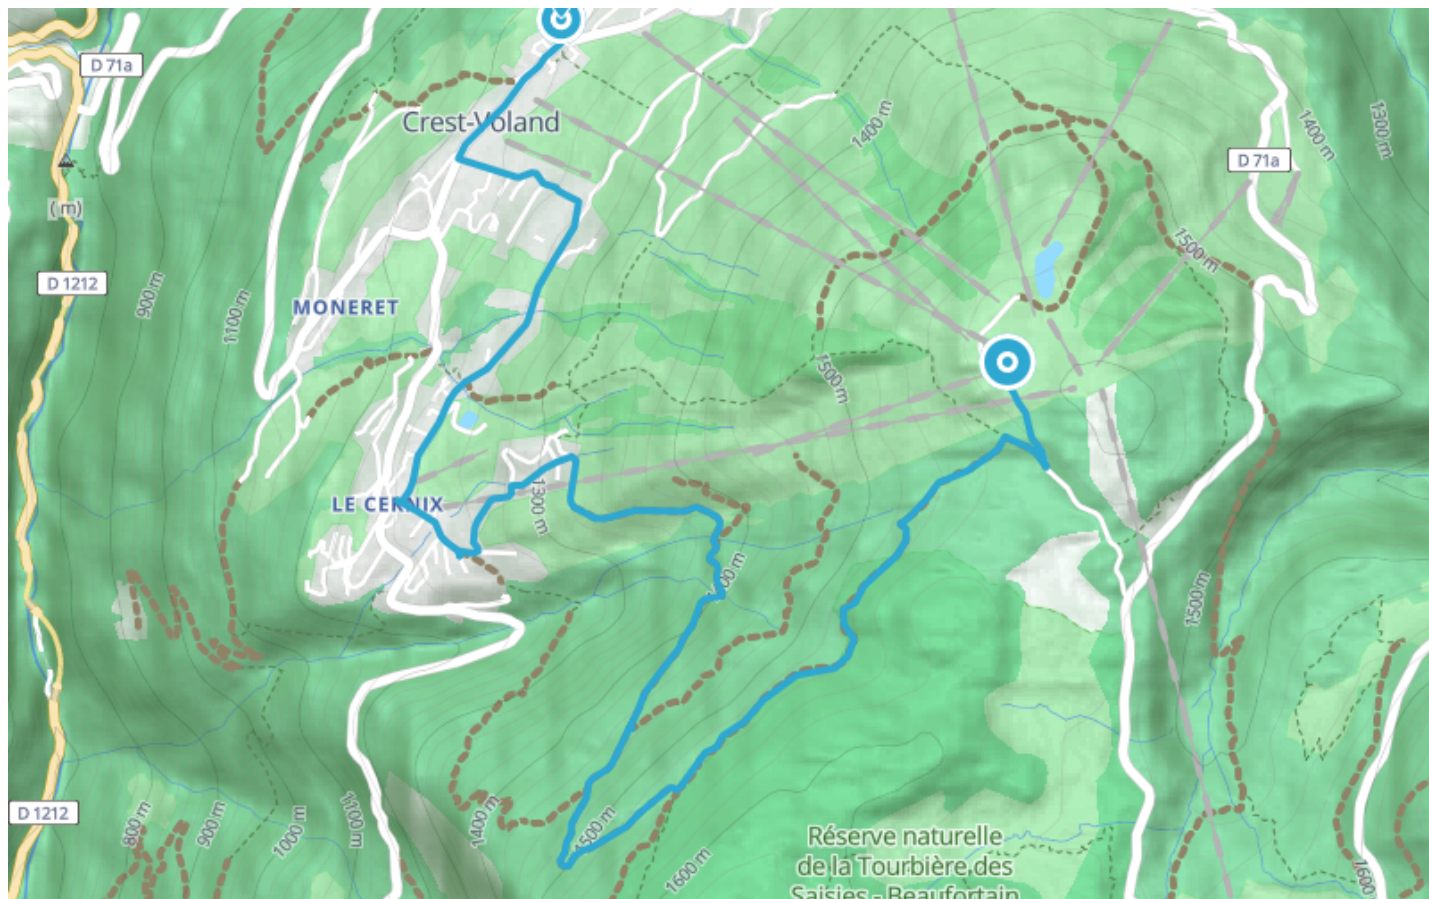

VTT Éco Bleu

● Facile

🚲 VTT

🕒 40 min

↔️ 7.80 km

📍 **Départ** 882 Chemin du Lachat
73590, Crest-Voland

📍 **Arrivée** Place du Bouloz
73590, Crest-Voland

Descriptif

Retrouvez ce parcours et bien d'autres
sur l'application mobile Loopi - balades & GPS