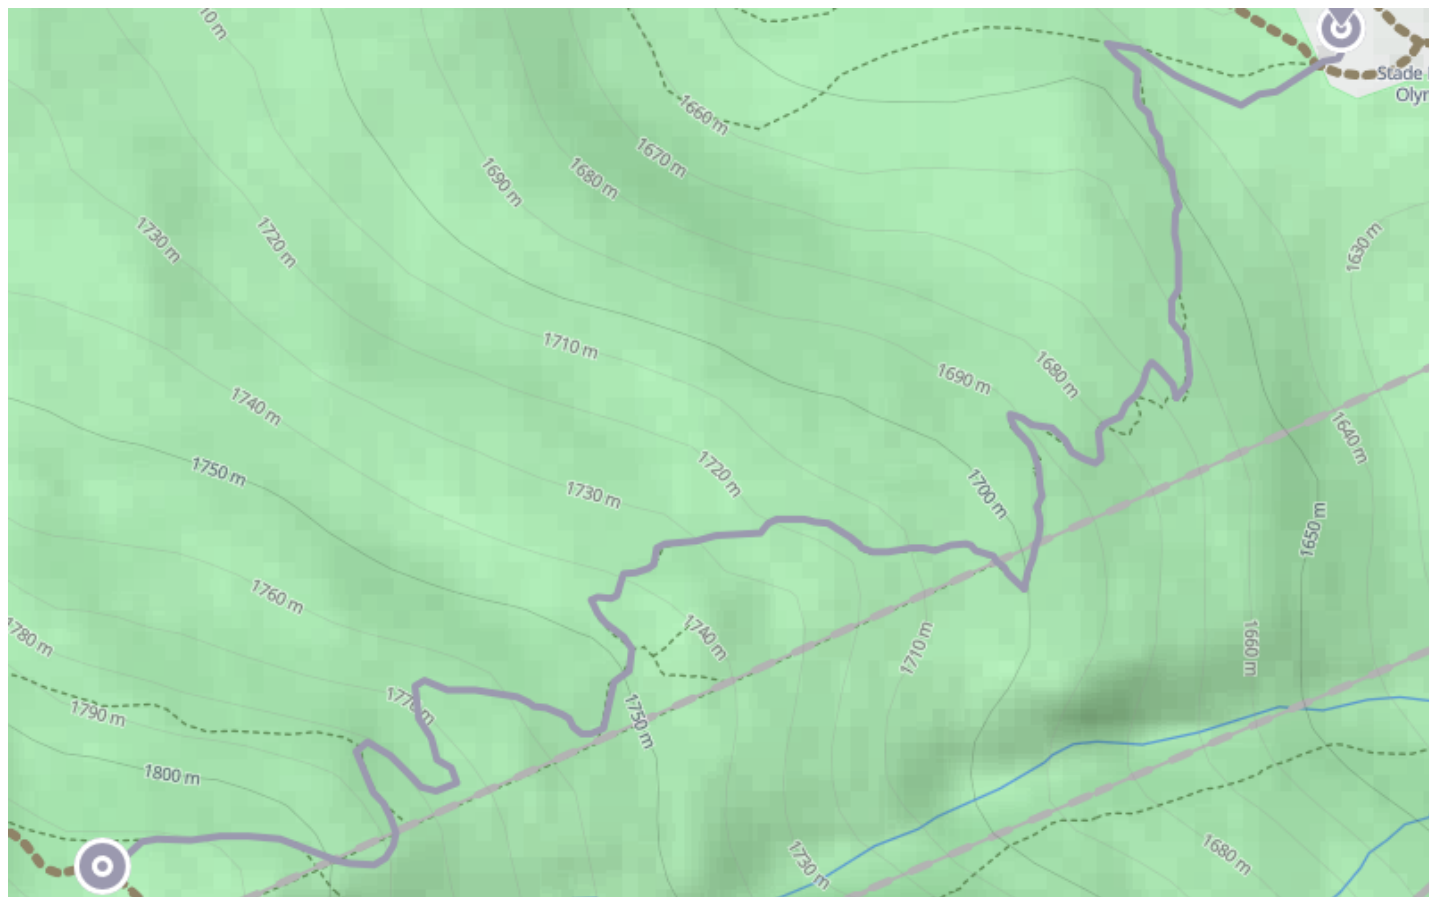

Enduro VTT - Les Croës

🚲 À vélo

🕒 20 min

↔️ 2.15 km

📍 **Départ** Chemin des Alpes de Bisanne
73400, Cohennoz

📍 **Arrivée** 265 Chemin de l'Echellier
73620, Hauteluce

Descriptif

Retrouvez ce parcours et bien d'autres
sur l'application mobile Loopi - balades & GPS