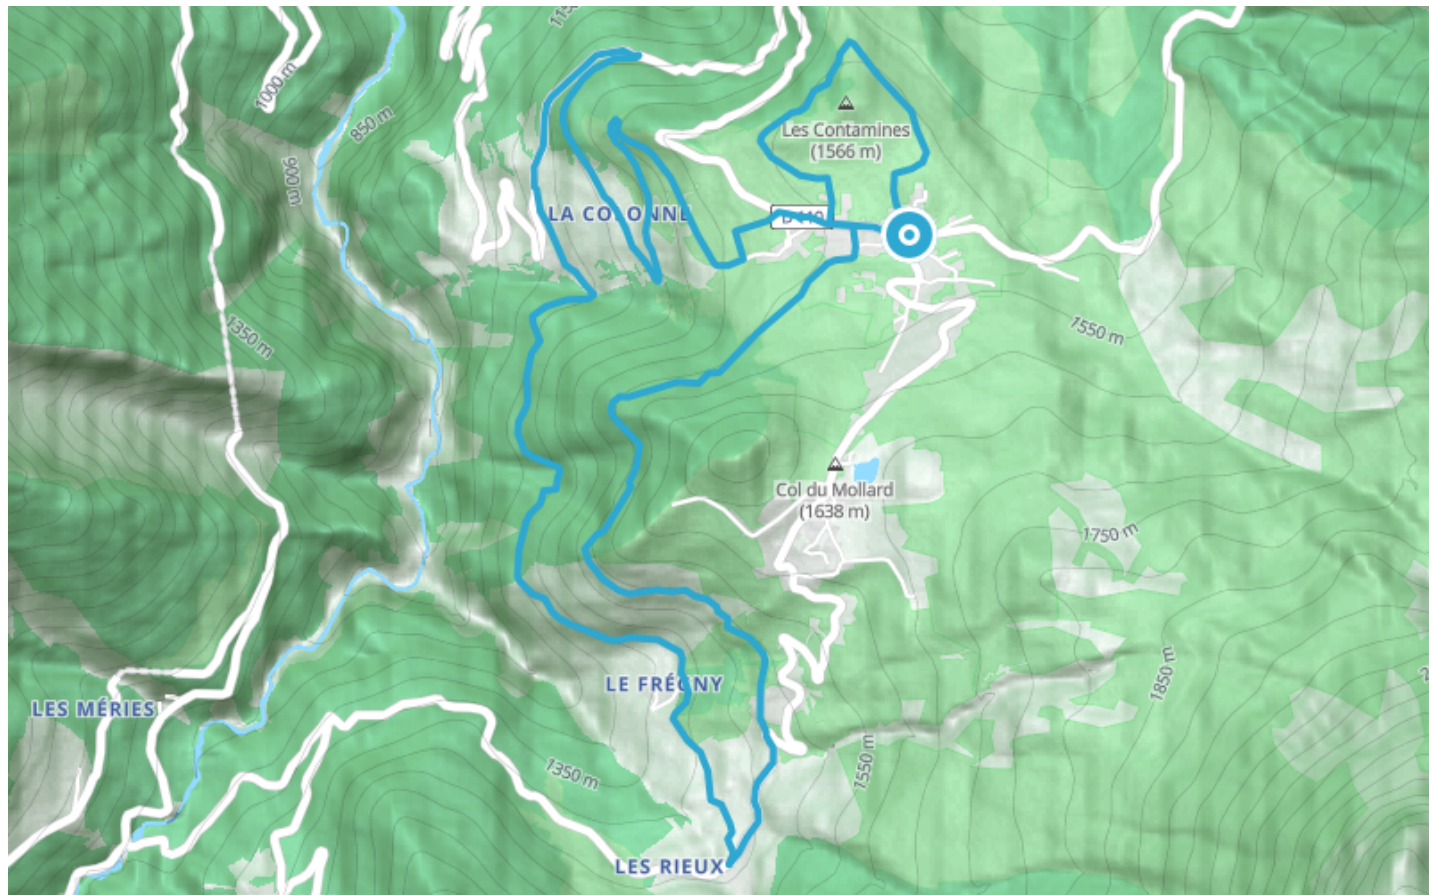

Colonne

● Facile

🚲 VTT

🕒 3 h

↔️ 14.2 km

📍 **Départ** 14 Place Opinel
73300, Albiez-Montrond

Descriptif

À la découverte des hameaux calmes et reculés d'Albiez-Montrond.

Retrouvez ce parcours et bien d'autres
sur l'application mobile Loopi - balades & GPS