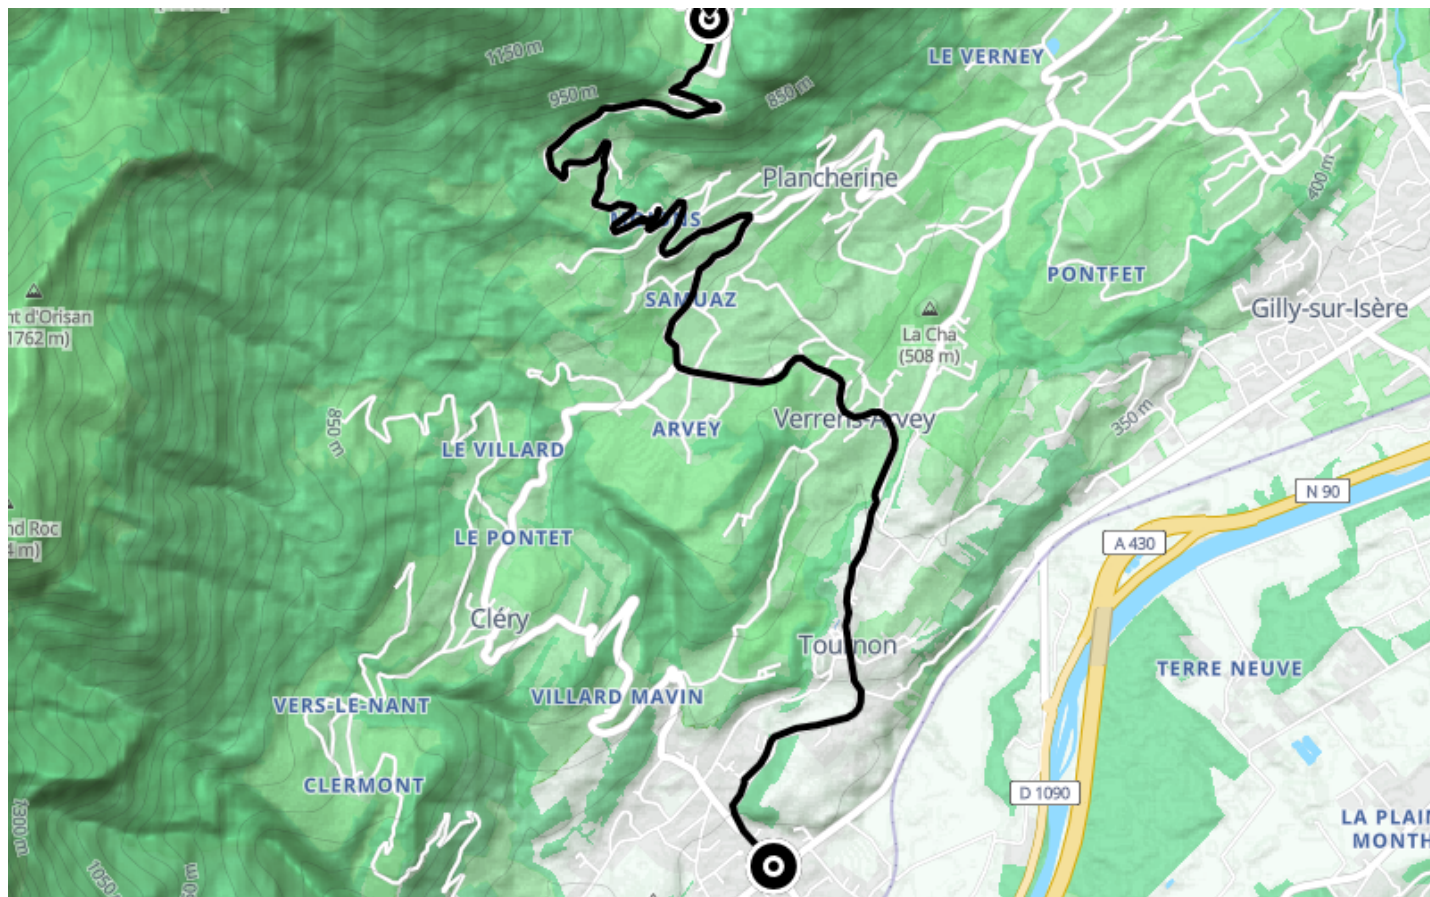

Montée cyclo du Col de Tamié

● Difficile

🚲 À vélo

🕒 1h

↔️ 12.0 km

📍 **Départ** Rue Joseph Pillet
73460, Frontenex

📍 **Arrivée** 6954 Route de Tamié
73200, Plancherine

Descriptif

Retrouvez ce parcours et bien d'autres sur l'application mobile Loopi - balades & GPS