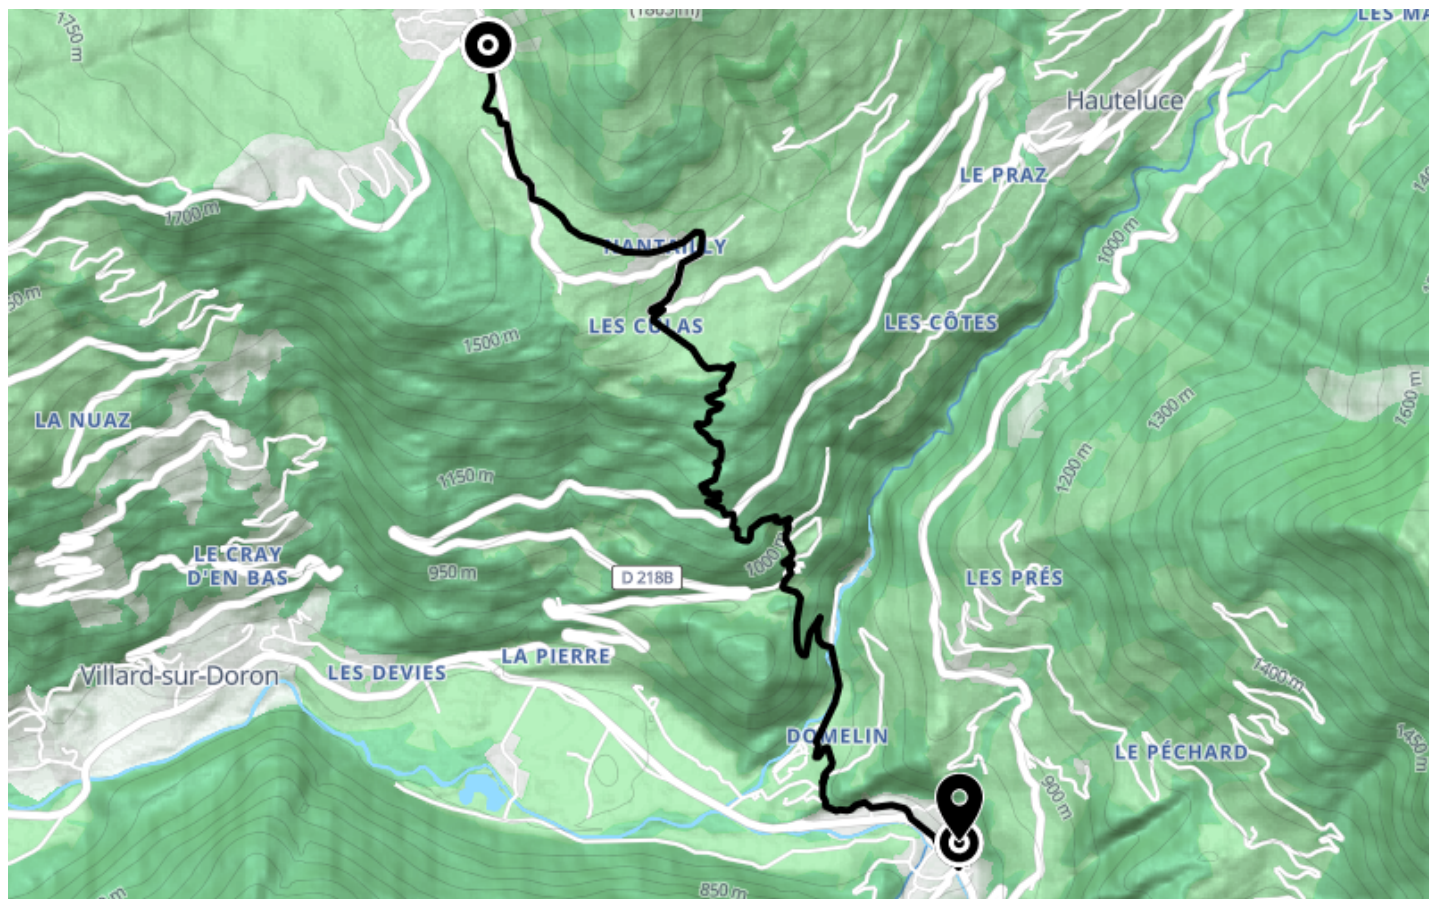

Enduro VTT - Adret'Naline

● Difficile

🚲 Vélo à assistance électrique

🕒 1h

↔️ 7.60 km

📍 **Départ** 16 Route du Mont Bisanne
73620, Hauteluce

📍 **Arrivée** Grande Rue
73270, Beaufort

Descriptif

Retrouvez ce parcours et bien d'autres sur l'application mobile Loopi - balades & GPS