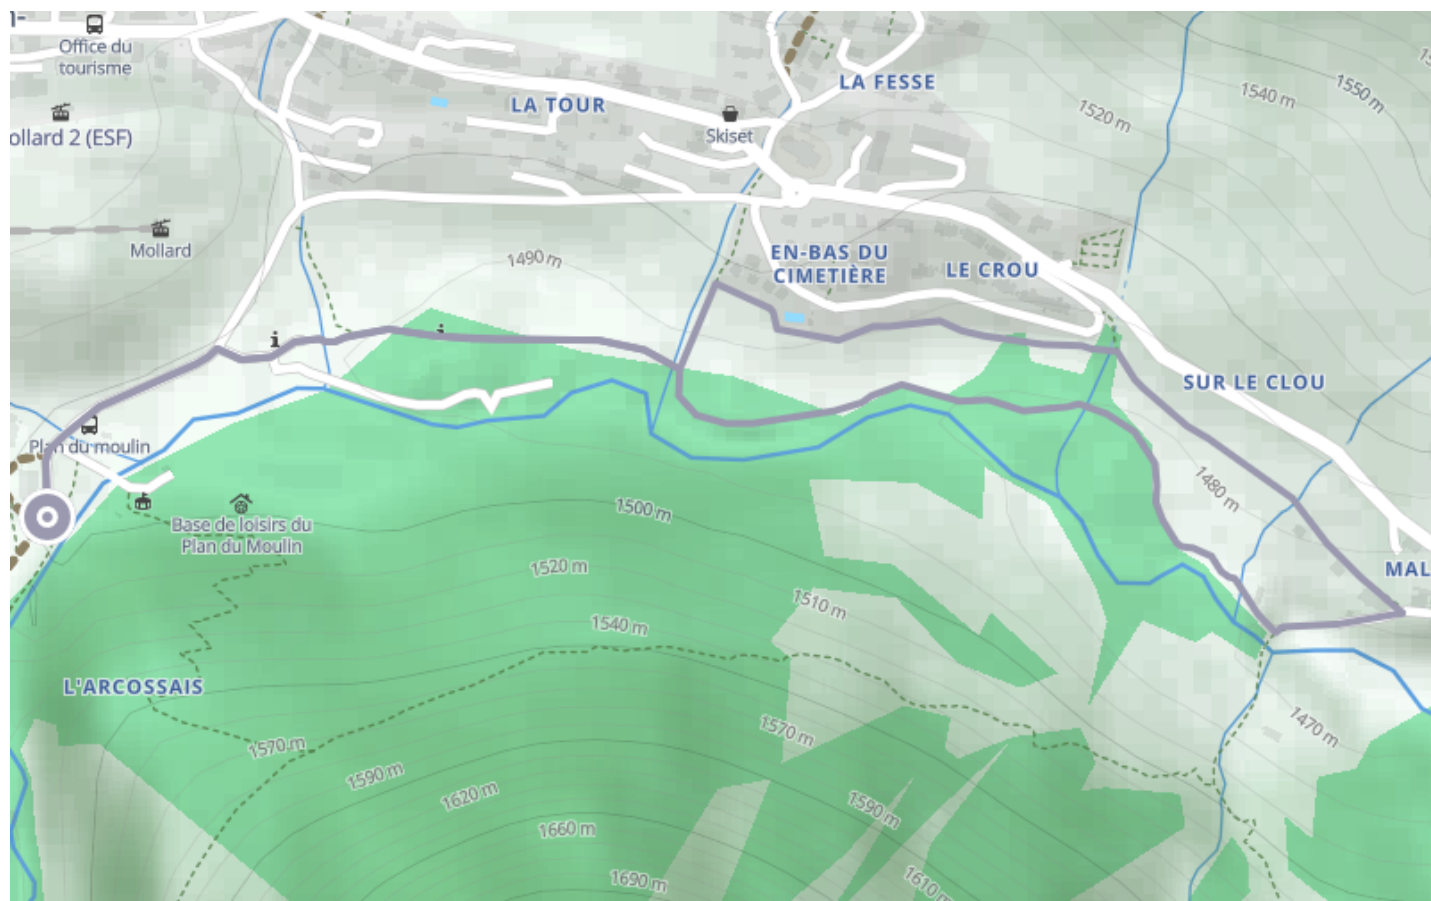

# Sentier de Sorlinette

🚲 **VTT à assistance électrique**

🕒 **1 h**

↔️ **2.70 km**

📍 **Départ** 732 Route du Plan du Moulin  
73530, Saint-Sorlin-d'Arves

## Descriptif

☒ Itinéraire partagé avec les piétons, poussettes et traileurs.

Début de l'itinéraire : Une fois au parking du Plan du Moulin, en bas du village de Saint Sorlin d'Arves, suivez l'itinéraire piéton "Sur les traces de Sorlinette" avec ses panneaux ludo-éducatifs. Arrivés au panneau n°3 de ce sentier, partez sur la droite pour continuer en forêt sur le parcours de santé. Au cœur du hameau de Malcrozet, empruntez le large chemin qui repart en direction du début de l'itinéraire.

Retrouvez ce parcours et bien d'autres  
sur l'application mobile **Loopi - balades & GPS**