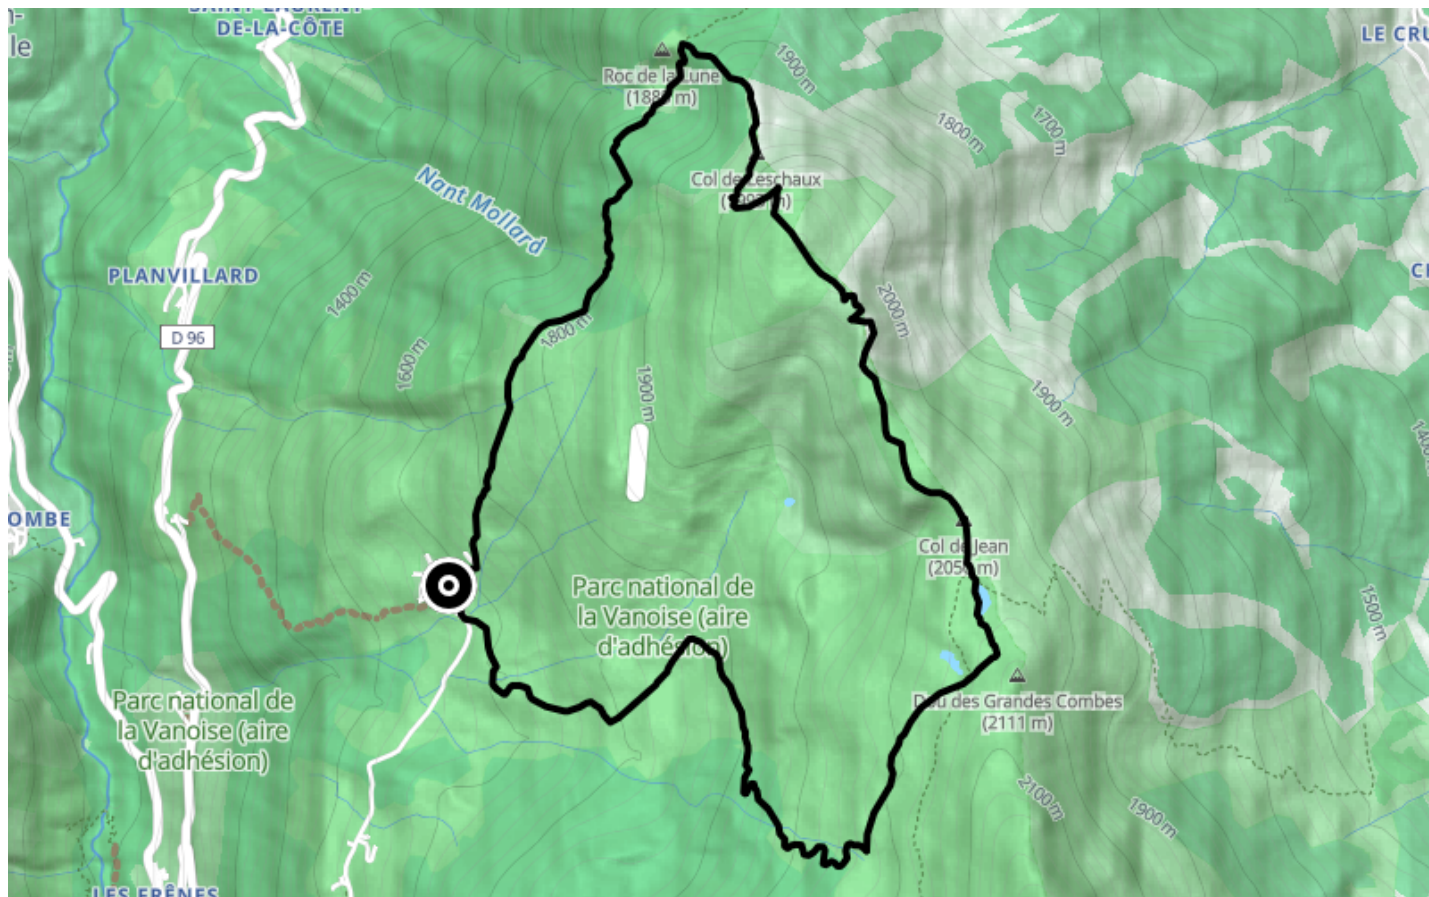

La Croix Jean-Claude

● Difficile

👤 Randonnée

🕒 4 h 30 min

↔ 9.30 km

📍 **Départ** 3002 Route de Béranger
73440, Les Belleville

Descriptif

Point de départ : Béranger

Altitude départ : 1580m

Altitude maximale: 2092m

Topoguide de la Vallée des Belleville

Accessibilité poussettes : non

Nature du terrain : Terre

Retrouvez ce parcours et bien d'autres
sur l'application mobile **Loopi - balades & GPS**