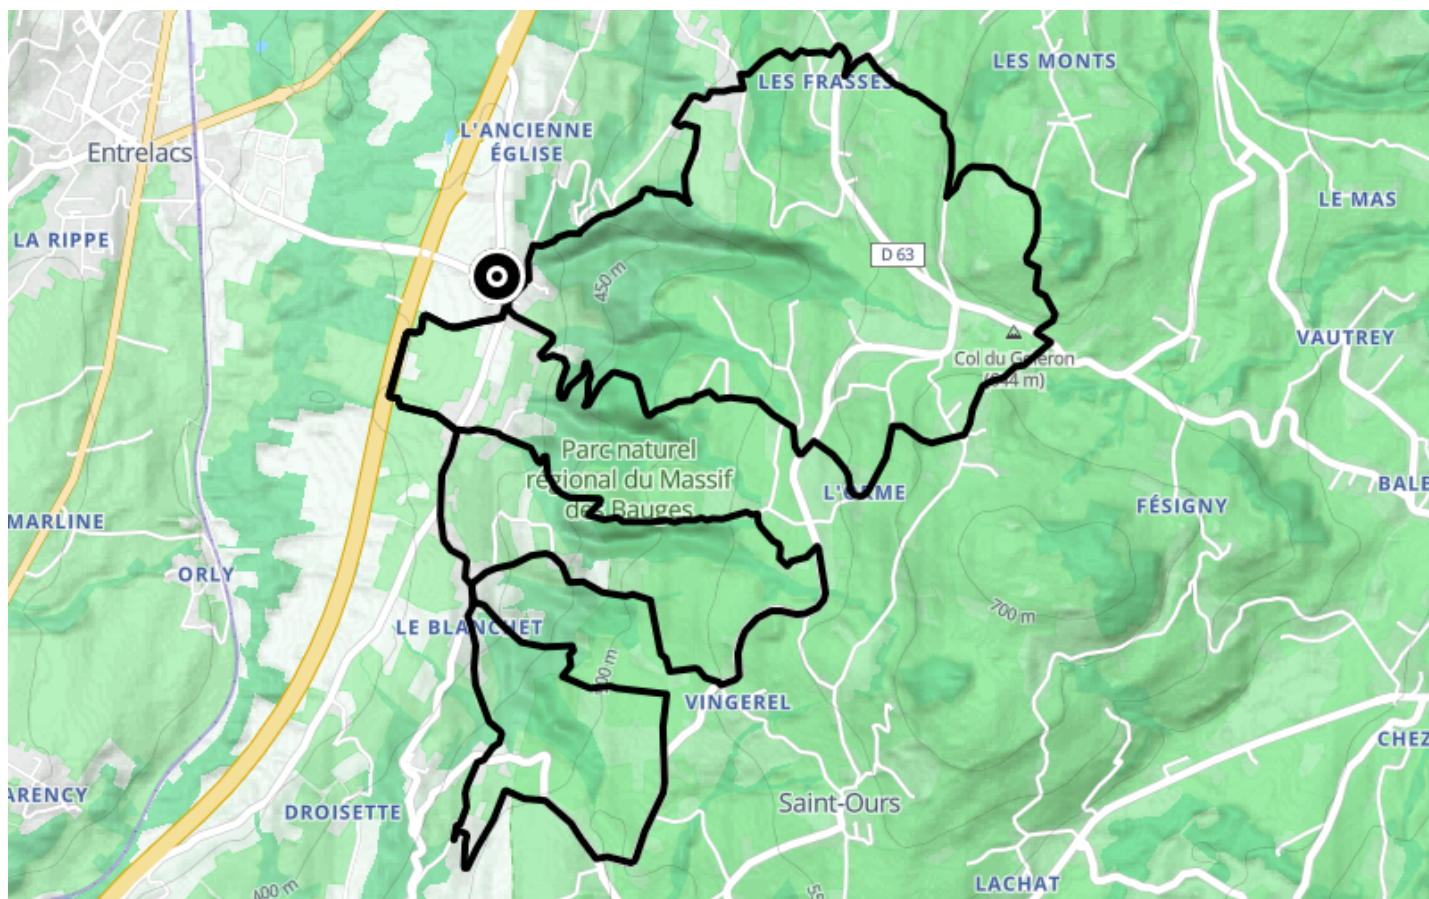

# Circuit 12 "Entre Forêts et Collines" (Centre VTT-FFC de l'Albanais)

● Difficile

🚲 VTT

🕒 3 h

↔ 23.0 km

📍 **Départ** 12 Route de Saint-Félix  
73410, Entrelacs

## Descriptif

## Informations pratiques

Parcours balisé par le centre VTT-FFC de l'Albanais.

Retrouvez ce parcours et bien d'autres  
sur l'application mobile **Loopi - balades & GPS**