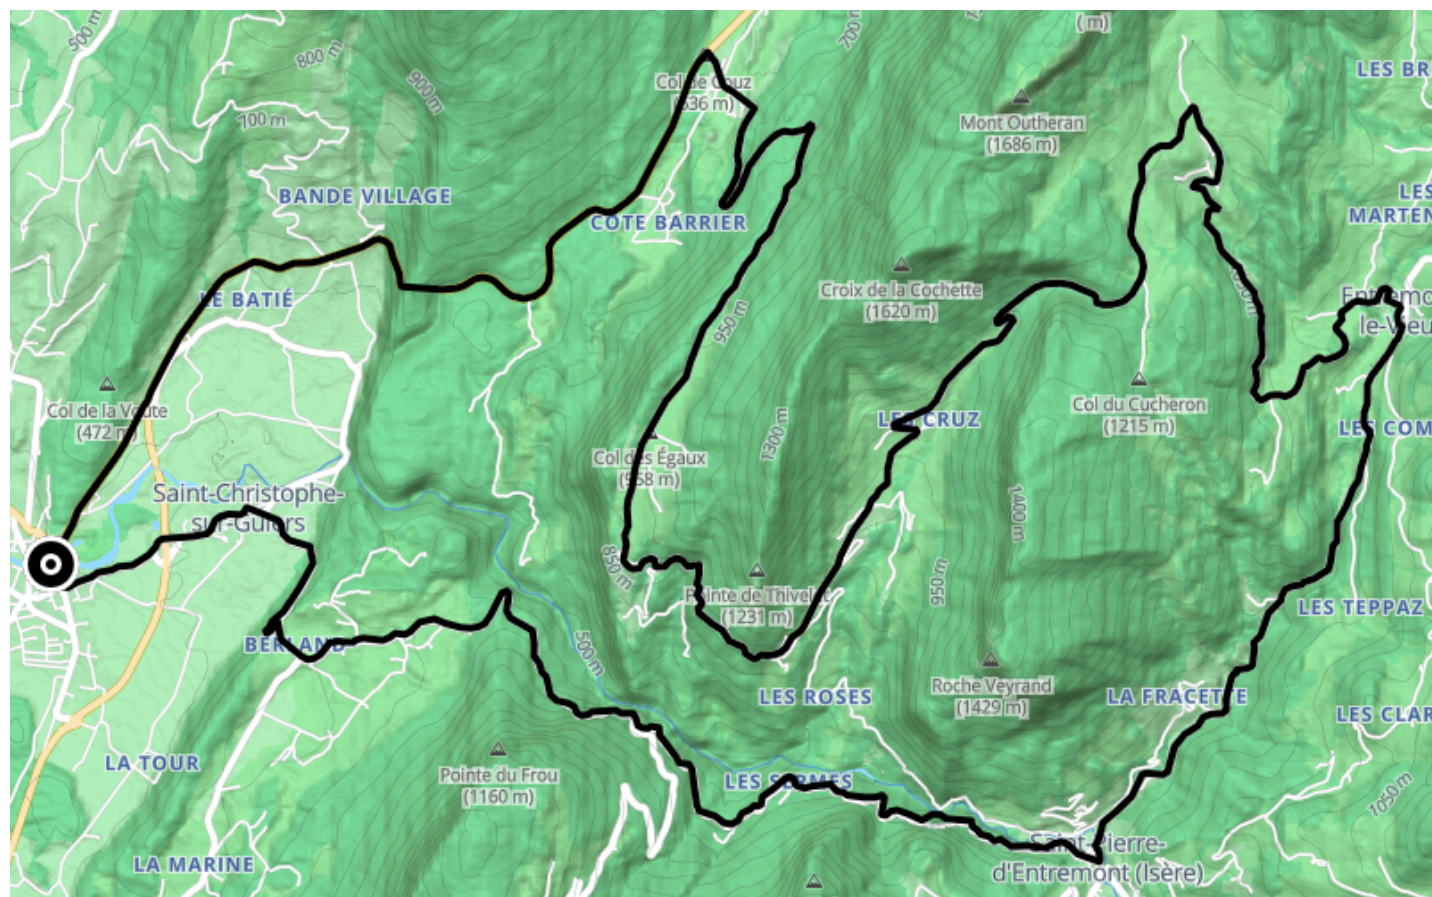

# Boucle cyclo : Circuit des Entremonts

● Difficile

🚲 À vélo

🕒 3 h

↔️ 44.0 km

📍 **Départ** 34 Rue Stendhal  
73360, Les Échelles

## Descriptif

Retrouvez ce parcours et bien d'autres  
sur l'application mobile Loopi - balades & GPS