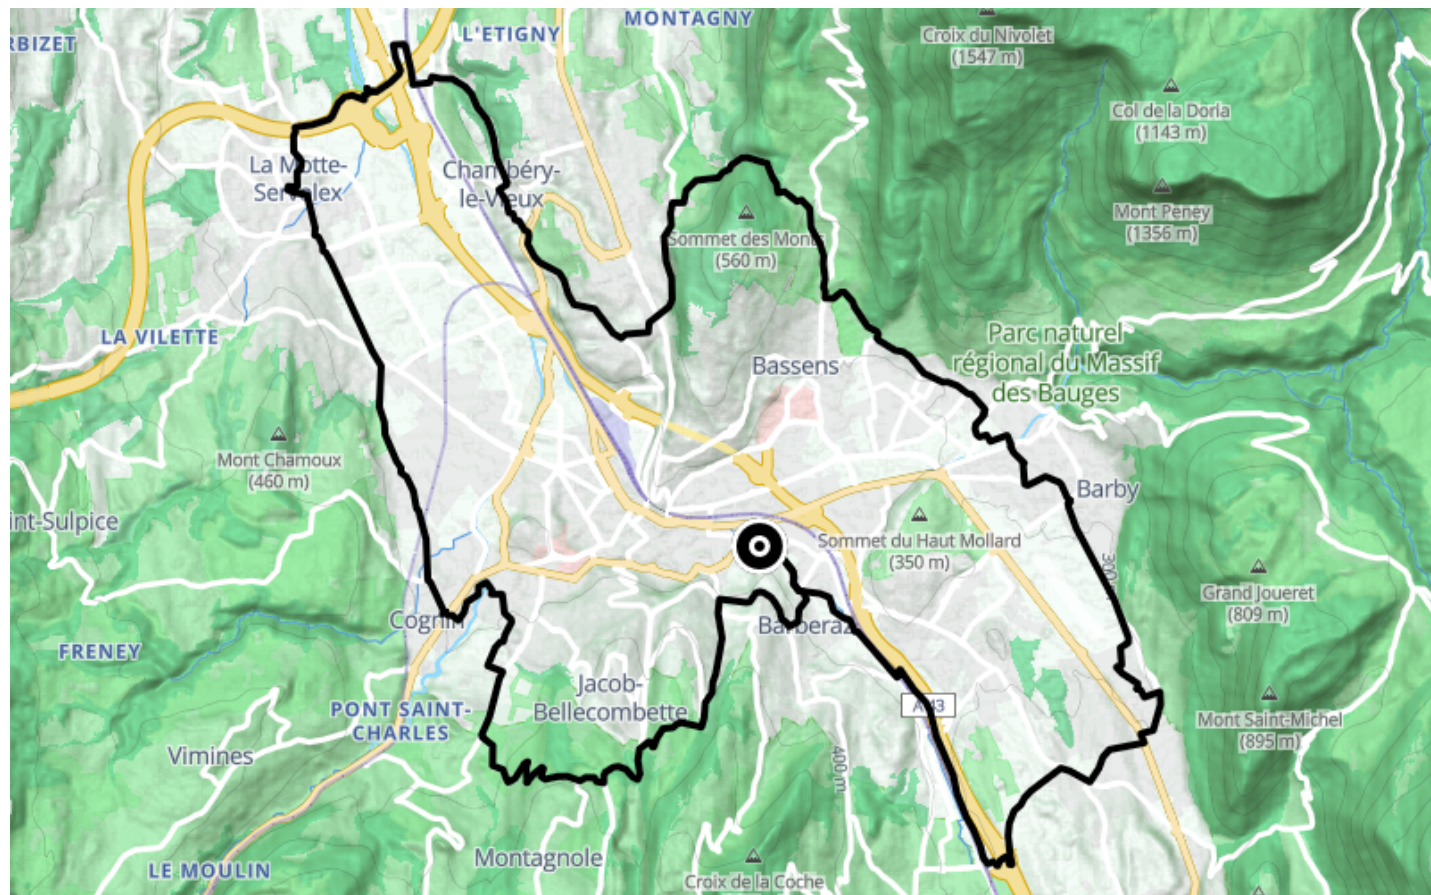

# Boucle cyclo : Les Balcons de Chambéry

● Difficile

🚲 À vélo

🕒 3 h

↔️ 41.0 km

📍 **Départ** Allée du Colombier  
73000, Chambéry

## Descriptif

Retrouvez ce parcours et bien d'autres sur l'application mobile Loopi - balades & GPS