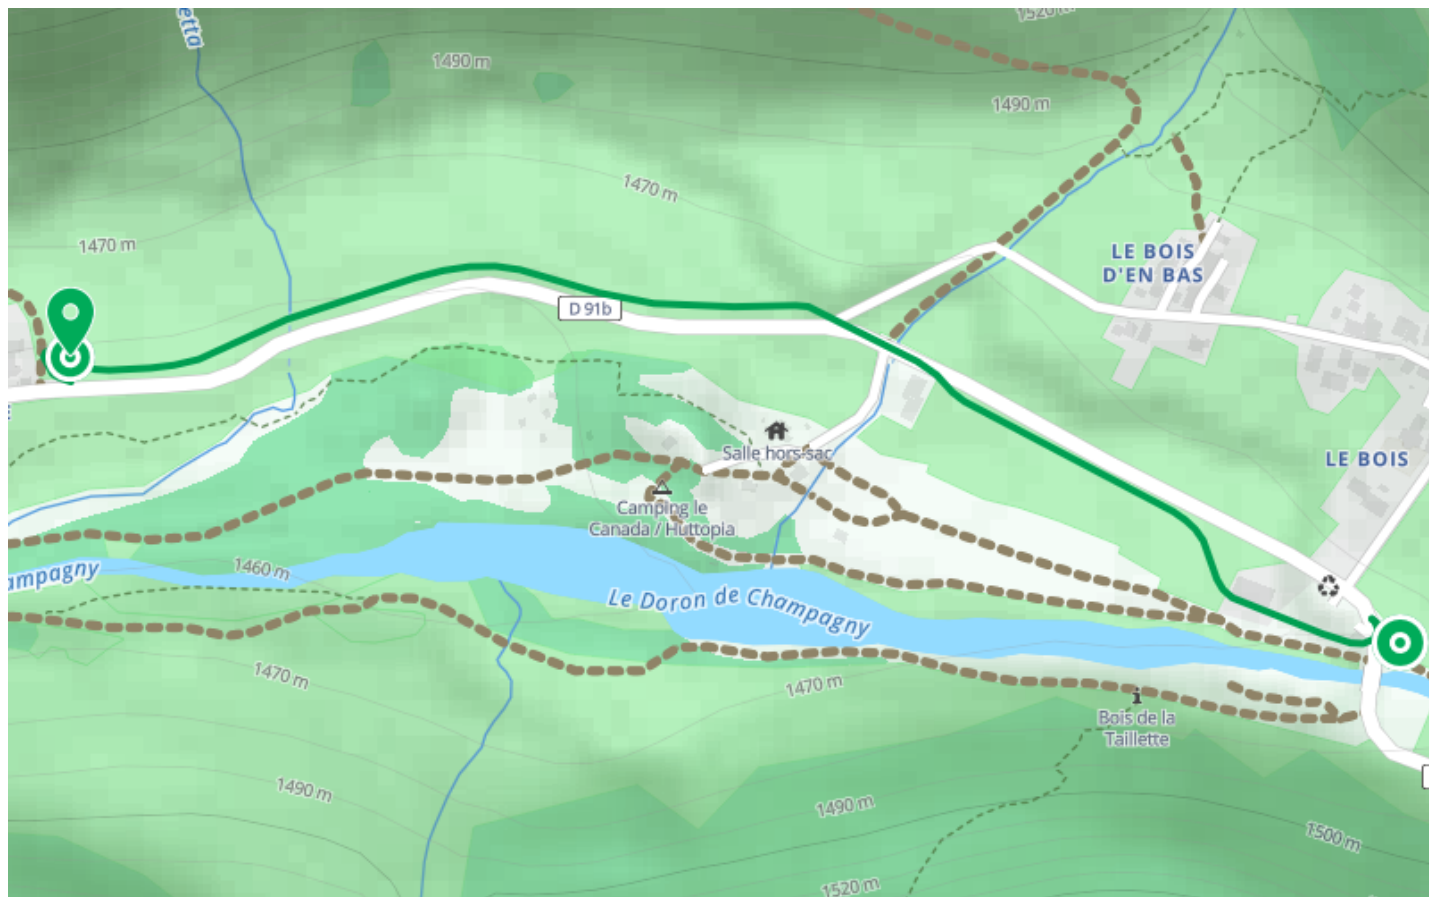

Itinéraire hiver Évetta

● Très facile

🚡 Raquettes

🕒 25 min

↔ 1.00 km

📍 **Départ** 1888 Route du Col du Palet
73350, Champagny-en-Vanoise

📍 **Arrivée** 837 Route du Col du Palet
73350, Champagny-en-Vanoise

Descriptif

Retrouvez ce parcours et bien d'autres
sur l'application mobile Loopi - balades & GPS