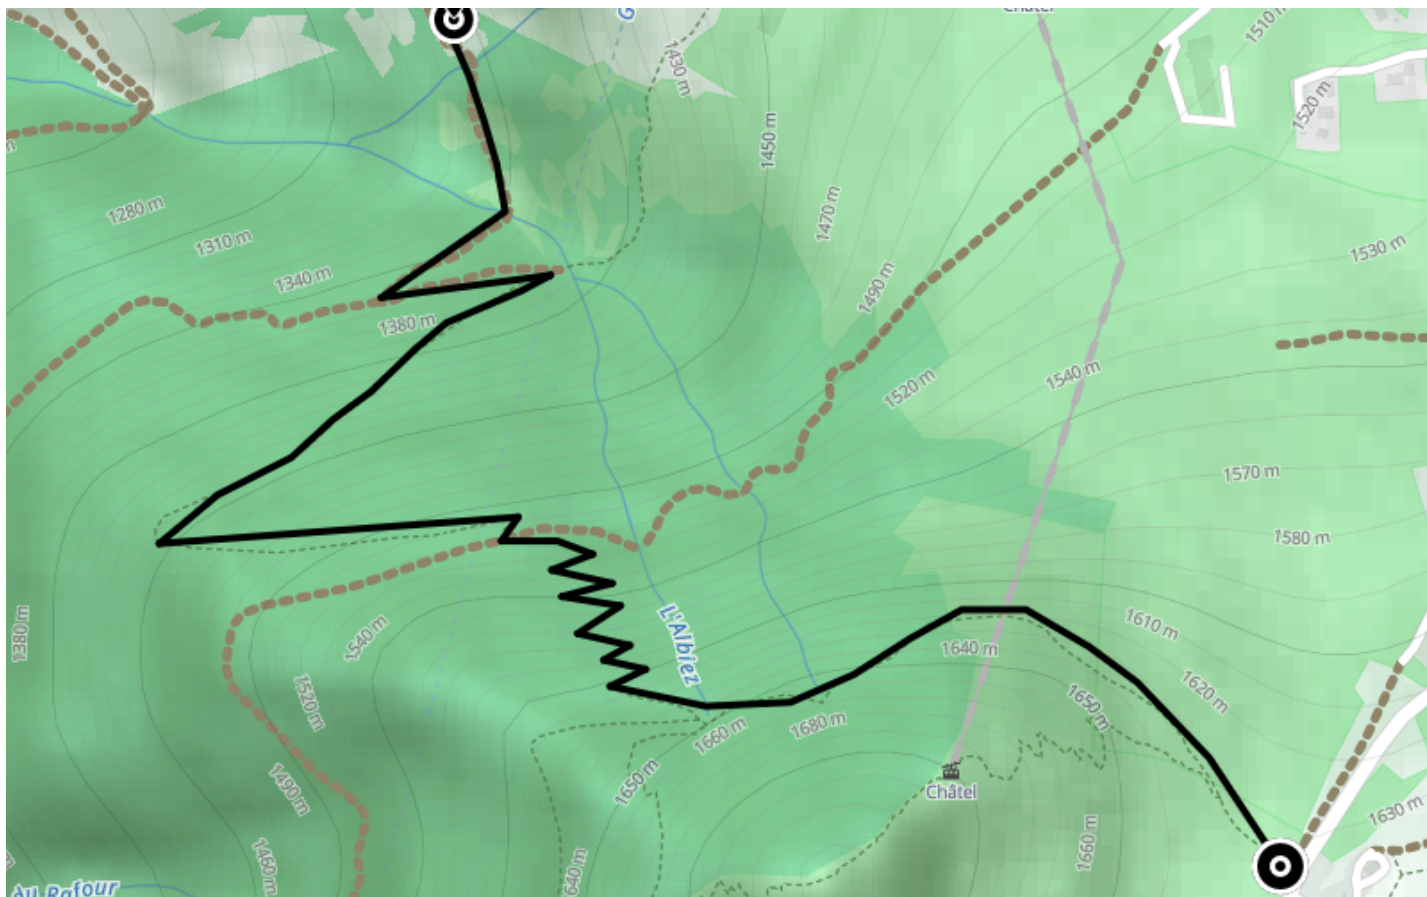

📍 **Départ** Route du Mollard
73300, Albiez-Montrond

📍 **Arrivée** 1616 Chemin du Pisset
73300, Albiez-Montrond

Descriptif

Ce single naturel est une vraie pépite pour les adeptes d'enduro. Sa première partie est assez technique avec ses nombreuses épingles tandis que la deuxième partie est plus joueuse. Entre technicité et vitesse ce single devrait vous satisfaire!

Difficultés particulières

Attention par temps humide, les passages avec racines et devers sont d'autant plus techniques.

Retrouvez ce parcours et bien d'autres
sur l'application mobile **Loopi - balades & GPS**