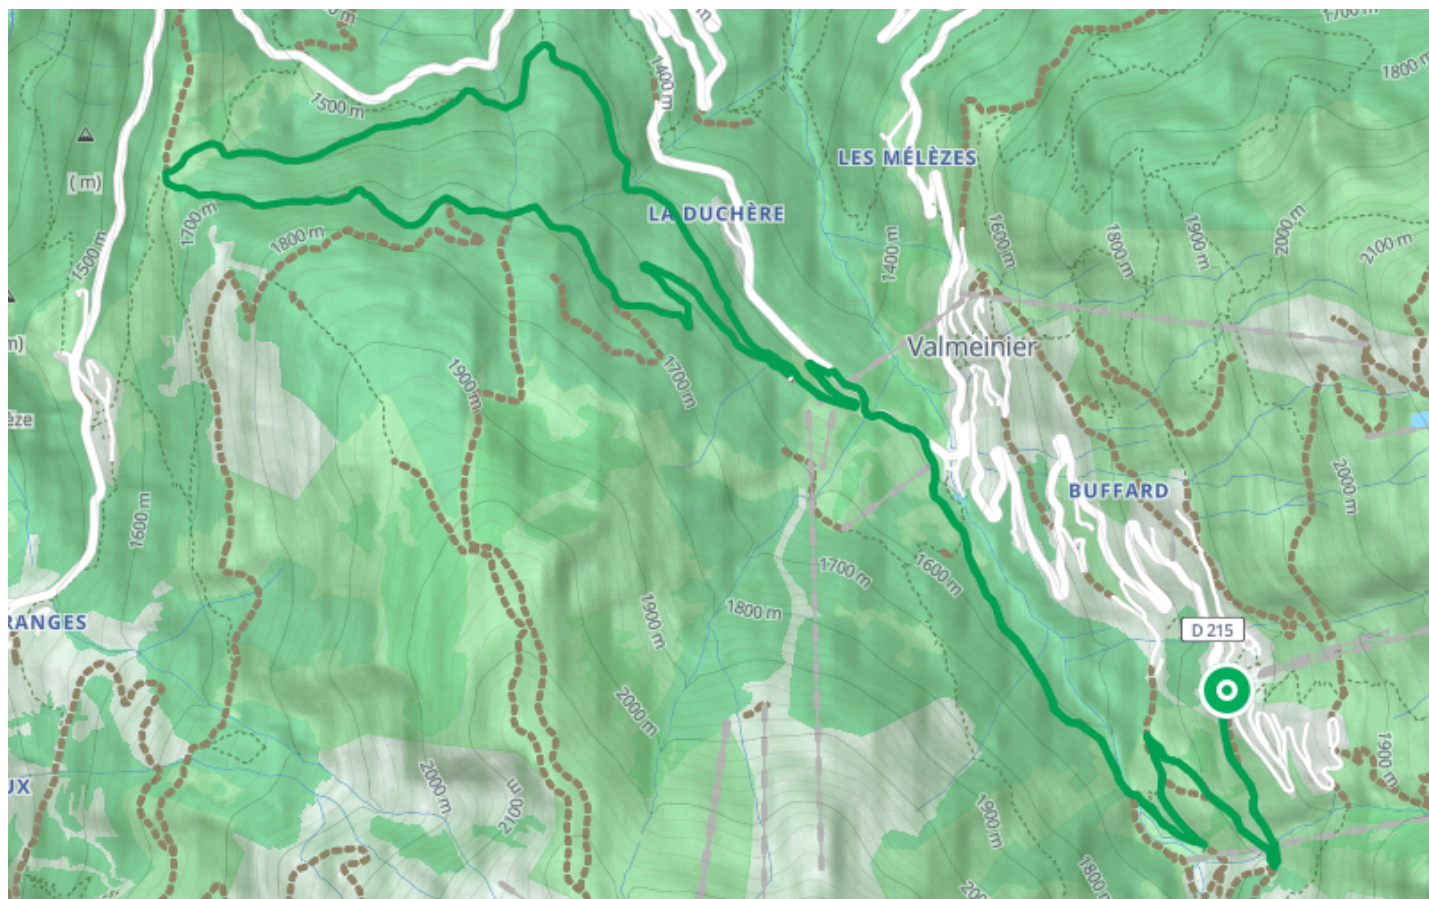

Les Trois Croix en VAE depuis Valmeinier

● Très facile

🚲 Vélo à assistance
électrique

🕒 2 h

↔ 16.7 km

📍 **Départ** Oursons
73450, Valmeinier

Descriptif

Depuis la Maison de Valmeinier, suivre la route à droite, puis prendre la piste à droite direction "Les Déserts". Suivre le balisage VTT.

Arrivée à Valmeinier 1500, suivre à gauche la départementale sur 500m. Puis prendre à gauche à l'Armera. A la 3ème épingle, vous emprunterez la piste pour débiter la boucle des Trois Croix.

La boucle peut se faire de Valmeinier 1800 ou depuis la Mairie de Valmeinier 1500.

Retrouvez ce parcours et bien d'autres
sur l'application mobile **Loopi - balades & GPS**