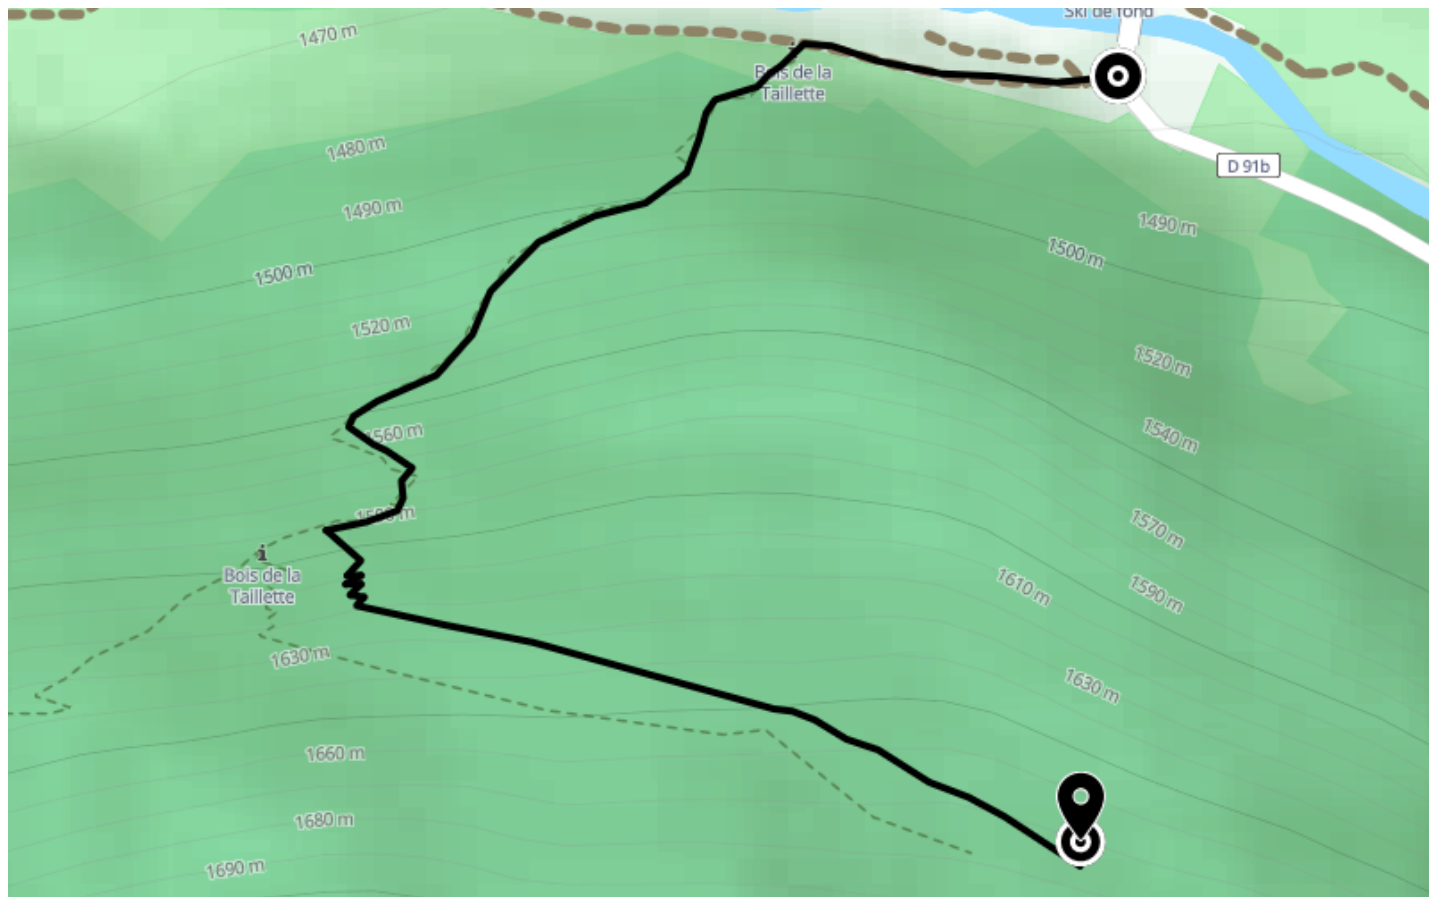

Itinéraire raquettes Taillette

● Difficile

🚡 Raquettes

🕒 1 h 30 min

↔ 2.20 km

📍 **Départ** 1888 Route du Col du Palet
73350, Champagny-en-Vanoise

📍 **Arrivée** 2385 Route du Col du Palet
73350, Champagny-en-Vanoise

Descriptif

Retrouvez ce parcours et bien d'autres
sur l'application mobile Loopi - balades & GPS