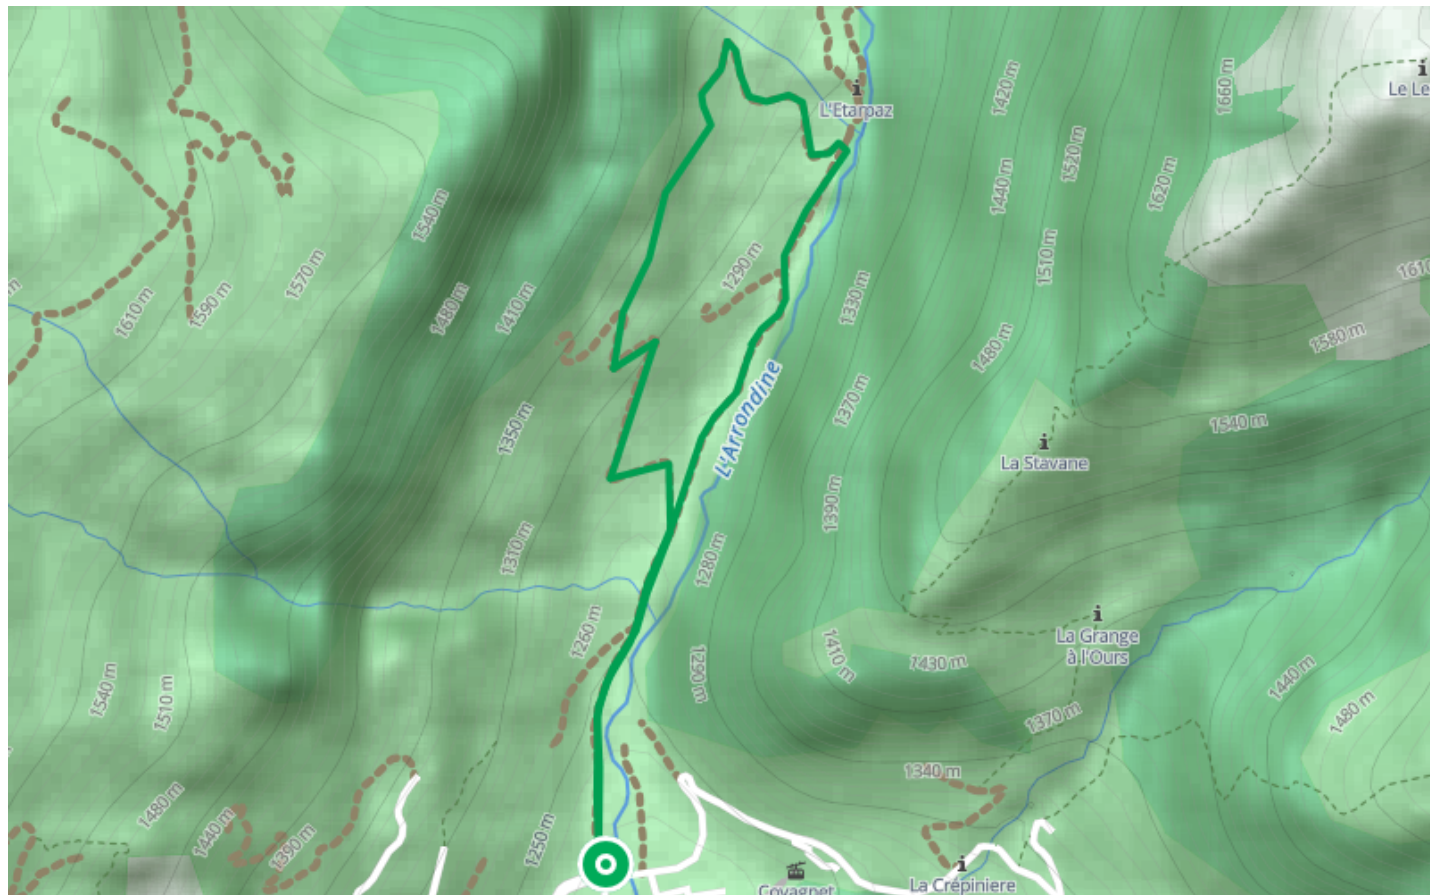

Itinéraire raquettes : La Granze

● Très facile

🚶 Raquettes

🕒 1h

↔ 2.50 km

📍 **Départ** 17 Route de la Grange
73590, La Giétaz

Descriptif

- 1/ Départ du parking P2 au Plan, à côté de la Chapelle. Emprunter la route qui longe le torrent l'Arrondine.
- 2/ Arrivé au carrefour de la Juste, prendre la route qui monte sur la gauche. Après plusieurs villages, on découvre une très belle vue sur la vallée et le domaine skiable du Torraz.
- 3/ Continuer sur la droite avant de redescendre en contrebas de l'ancienne ferme "La Granze".
- 4/ On rejoint le bas de la vallée pour revenir au point de départ à travers la forêt, puis en longeant la route.

Retrouvez ce parcours et bien d'autres
sur l'application mobile Loopi - balades & GPS