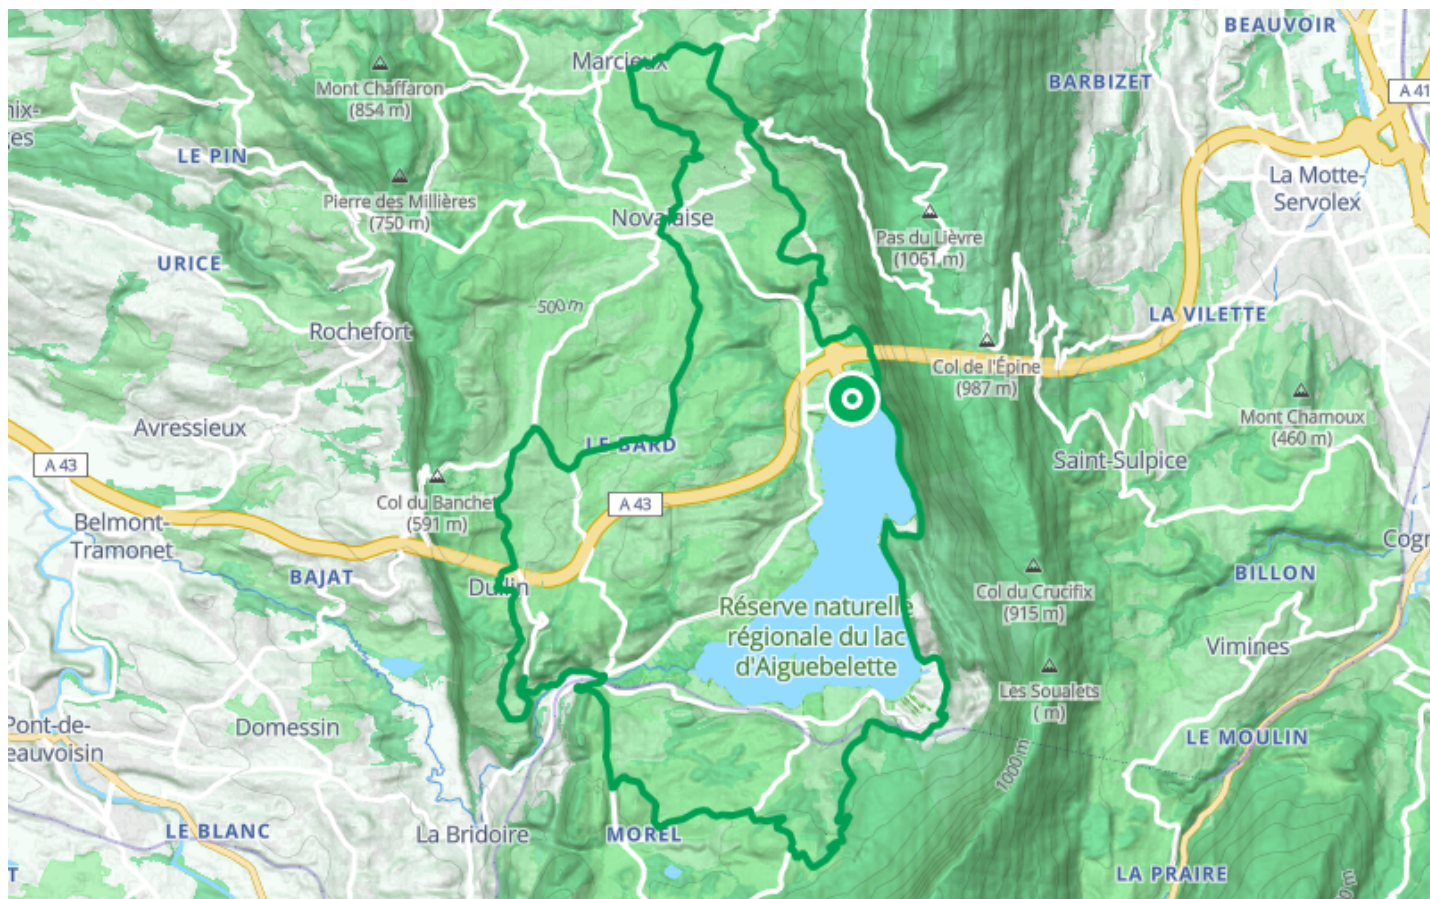

Parcours VAE des coteaux du lac

● Très facile

🚲 Vélo à assistance électrique

🕒 2 h

↔ 39.0 km

📍 **Départ** 624 Route d'Aiguebelette
73470, Nances

Descriptif

Deux heures environ suffiront pour réaliser l'ensemble du parcours avec votre propre équipement ou un VAE loué auprès de l'un des loueurs du territoire. Ne manquez pas de faire une pause au magasin de la coopérative à Ayn-Dullin !

Retrouvez ce parcours et bien d'autres sur l'application mobile Loopi - balades & GPS