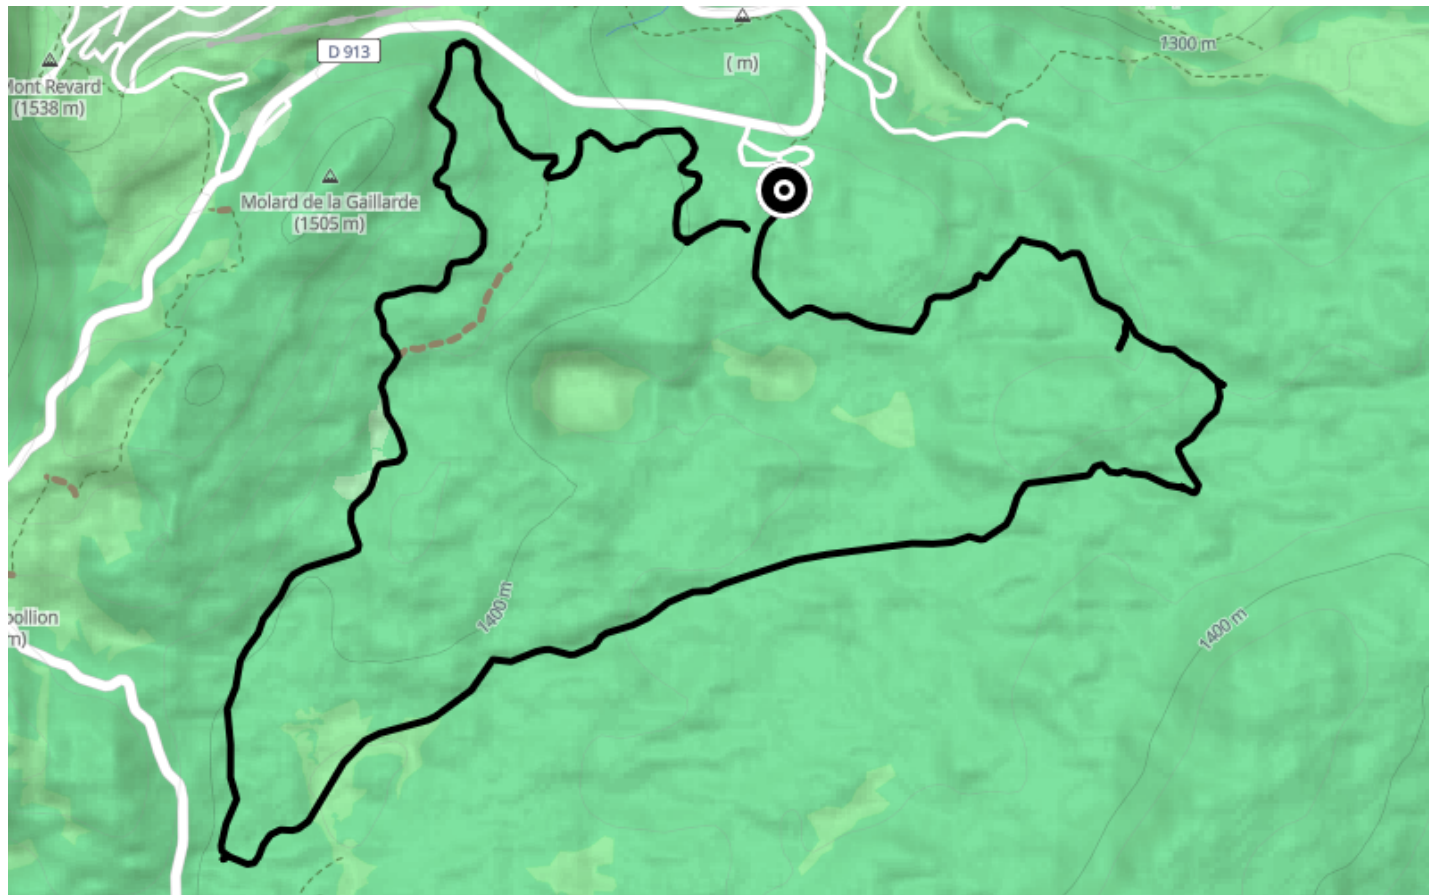

Piste rouge VTC L'Hansen

● Difficile

🚲 VTT

🕒 2 h

↔ 9.20 km

📍 **Départ** Ancienne Verte
73100, Montcel

Descriptif

Venez profiter du cadre qu'offre la station de Savoie Grand Revard. Cet itinéraire vtt entre passages ombragés et ensoleillés vous demandera un peu de technique et des mollets pour arriver à boucler la boucle.

Retrouvez ce parcours et bien d'autres sur l'application mobile Loopi - balades & GPS