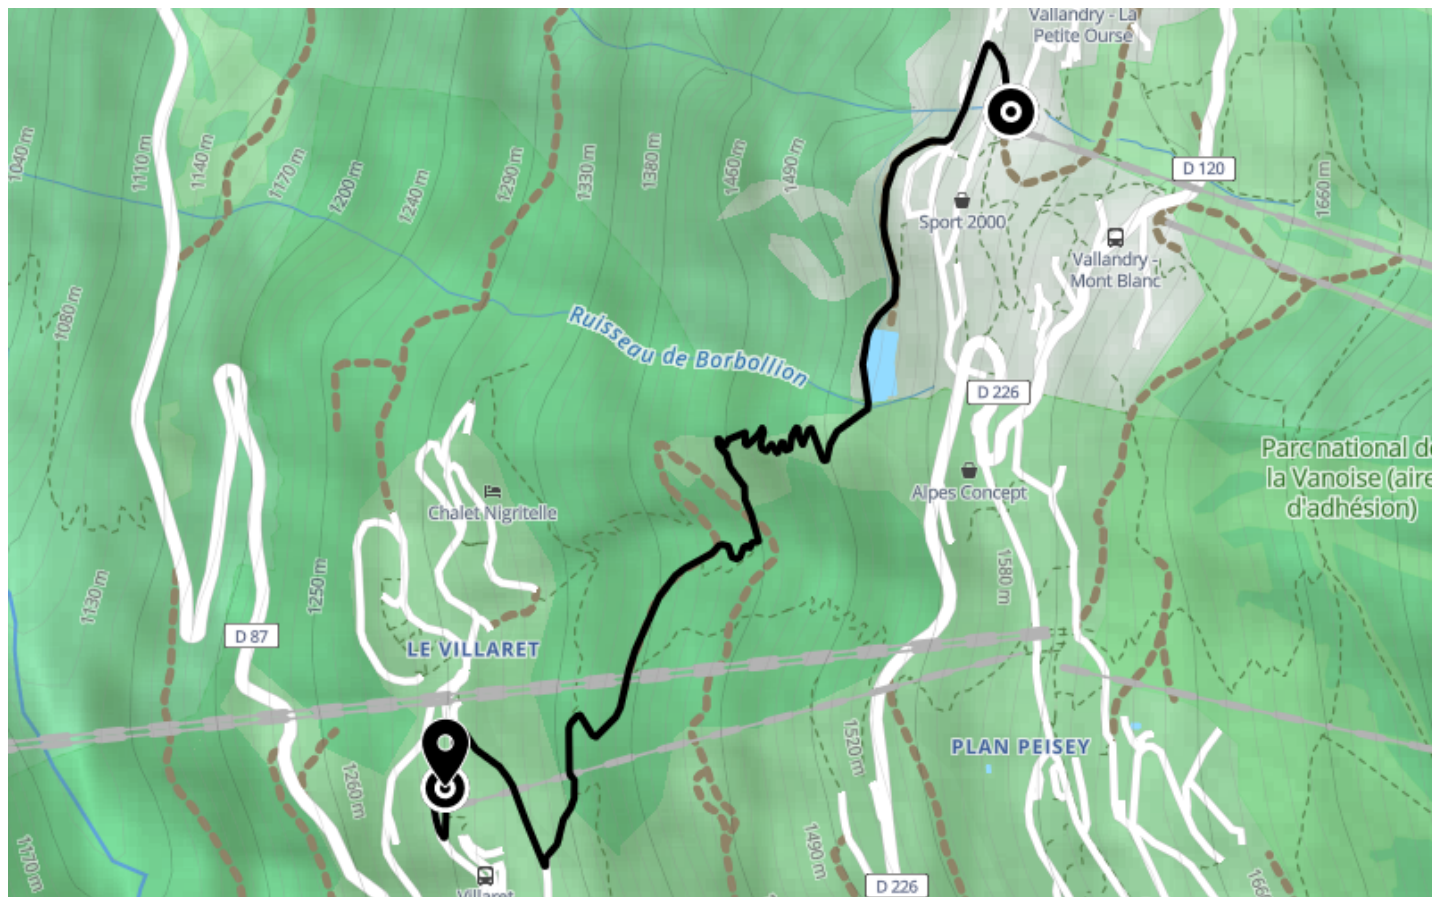

Village Express - Enduro

● Difficile

🚲 À vélo

🕒 1 h 30 min

↔️ 2.10 km

📍 **Départ** 89 Montée de l'Arc-En-Ciel
73210, Landry

📍 **Arrivée** 164 Route de la Lonzagne
73210, Peisey-Nancroix

Descriptif

Retrouvez ce parcours et bien d'autres
sur l'application mobile Loopi - balades & GPS