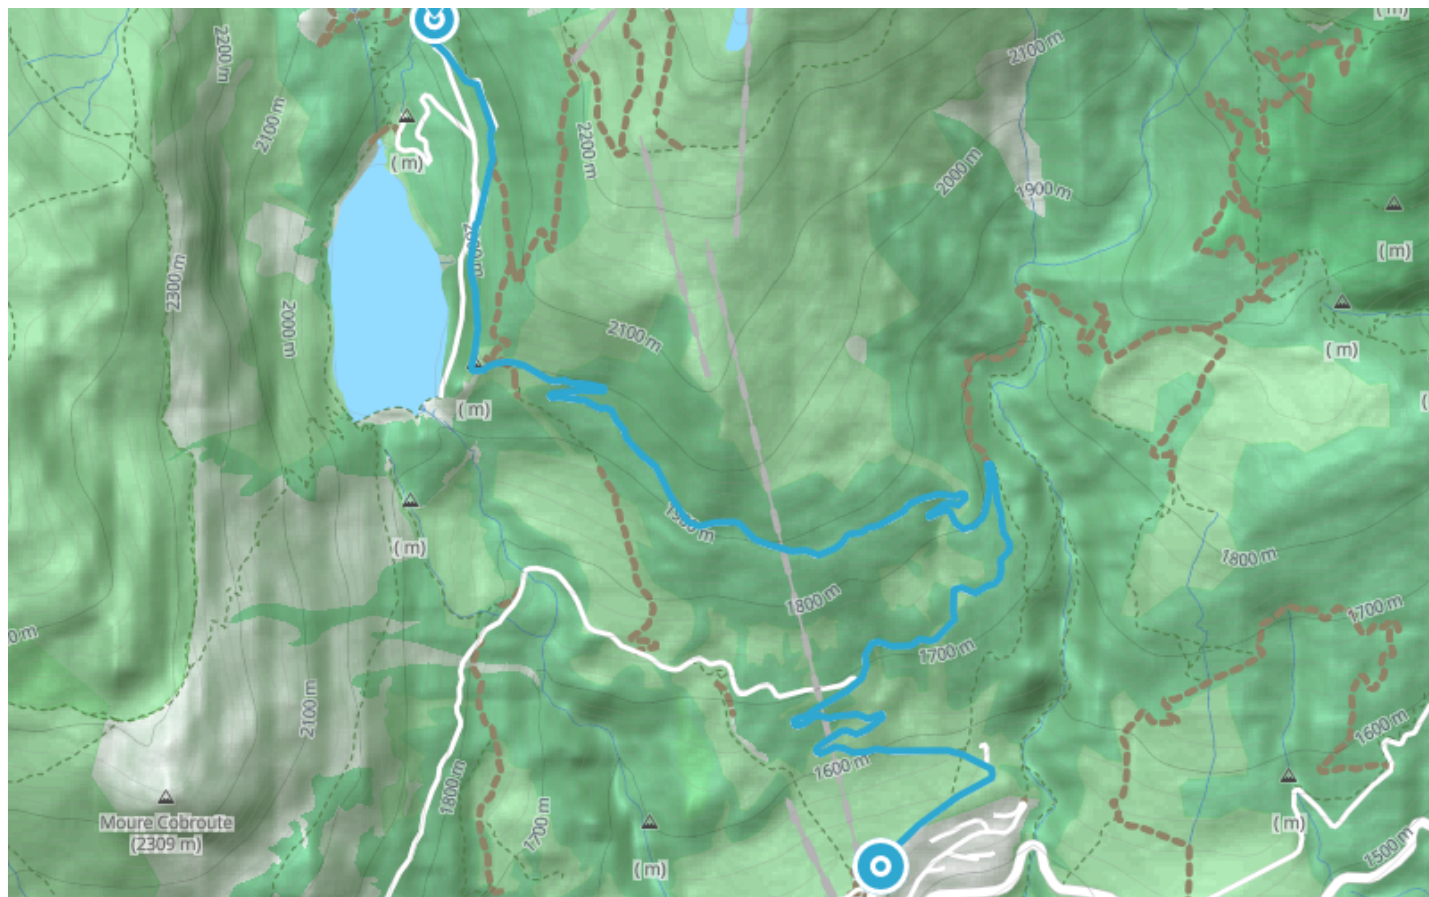

Montée VTT Enduro - Aussois

● Facile

🚲 À vélo

🕒 1 h 15 min

↔️ 6.00 km

📍 **Départ** 26 Route des Barrages
73500, Aussois

📍 **Arrivée** 73500, Aussois

Descriptif

Retrouvez ce parcours et bien d'autres
sur l'application mobile Loopi - balades & GPS